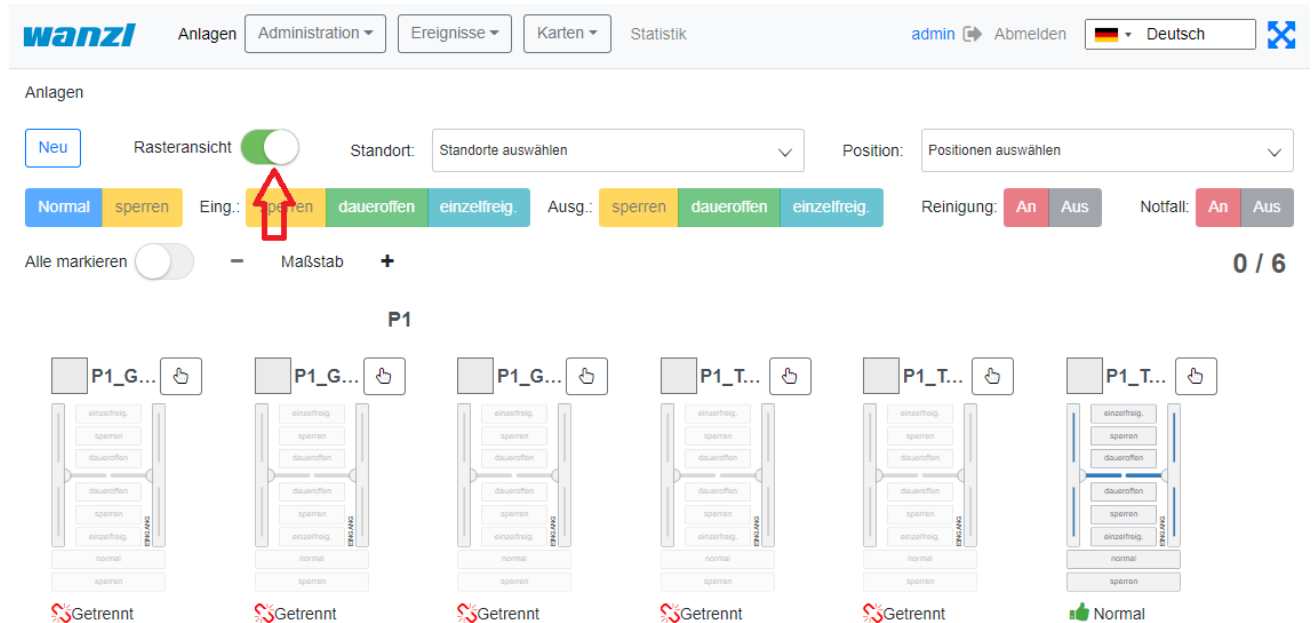

FMCU12.png

- Datei
- Dateiversionen
- Dateiverwendung
- Metadaten


| | |
|------------------------------|-----------|
| Horizontale Auflösung | 37,79 dpc |
| Vertikale Auflösung | 37,79 dpc |