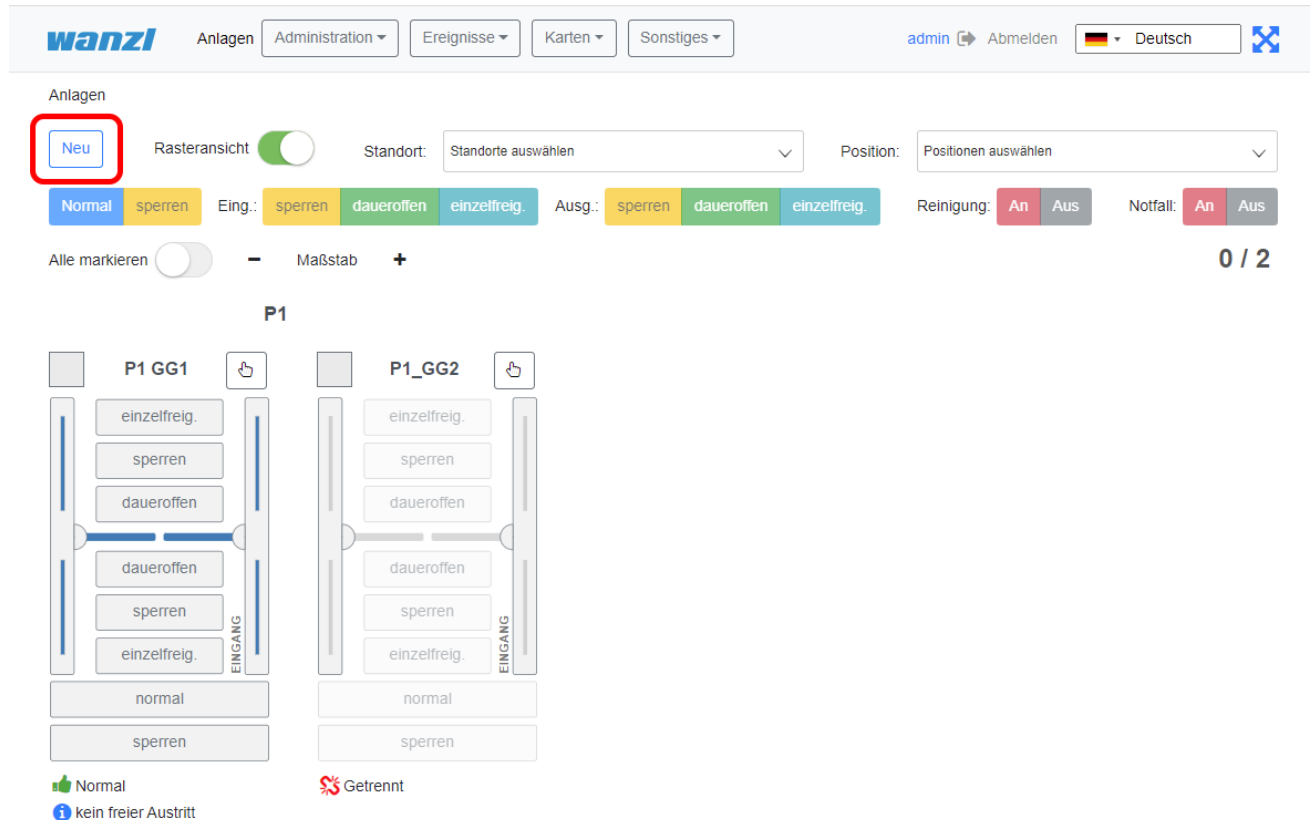

## FMCU-Server-Neues-Gate.png

- Datei
- Dateiversionen
- Dateiverwendung
- Metadaten


## Dateiversionen

Klicken Sie auf einen Zeitpunkt, um diese Version zu laden.

	Version vom	Vorschaubild	Maße	Benutzer	Kommentar
aktuell	14:45, 2. Feb. 2026		1.175 × 773 (60 KB)	lexbod ( <a href="#">Diskussion</a>   <a href="#">Beiträge</a> )	