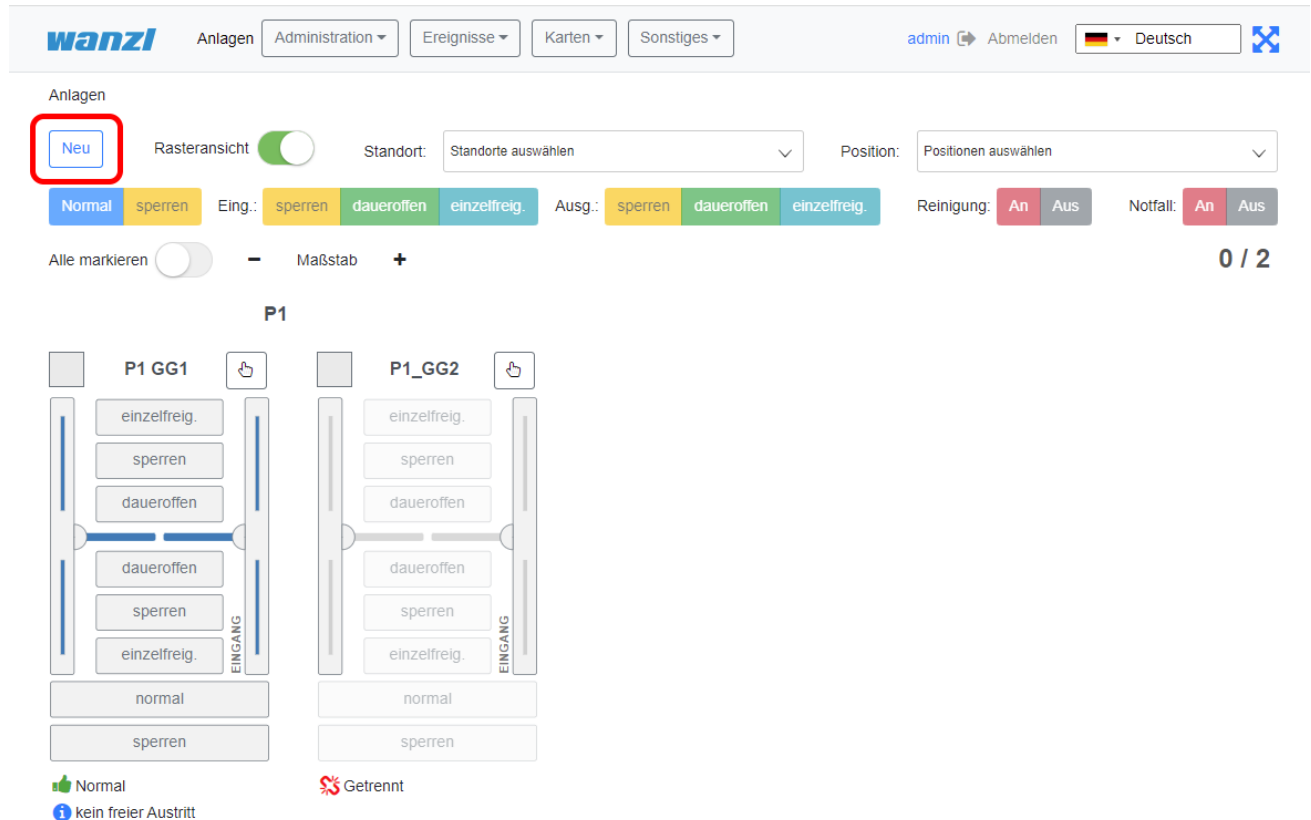

FMCU-Server-Neues-Gate.png

- Datei
- Dateiversionen
- Dateiverwendung
- Metadaten


Dateiversionen

Klicken Sie auf einen Zeitpunkt, um diese Version zu laden.

	Version vom	Vorschau bild	Maße	Benutzer	Kommentar
aktuell	13:45, 2. Feb. 2025		1.175 × 773 (60 KB)	lexbod (Diskussion Beiträge)	

- Du kannst diese Datei nicht überschreiben.

Dateiverwendung

Die folgende Seite verwendet diese Datei:

- [Gate ~ FMCU ~ management dashboard](#)

Metadaten

Diese Datei enthält weitere Informationen, die in der Regel von der Digitalkamera oder dem verwendeten Scanner stammen. Durch nachträgliche Bearbeitung der Originaldatei können einige Details verändert worden sein.

Horizontale Auflösung	37,79 dpc
Vertikale Auflösung	37,79 dpc