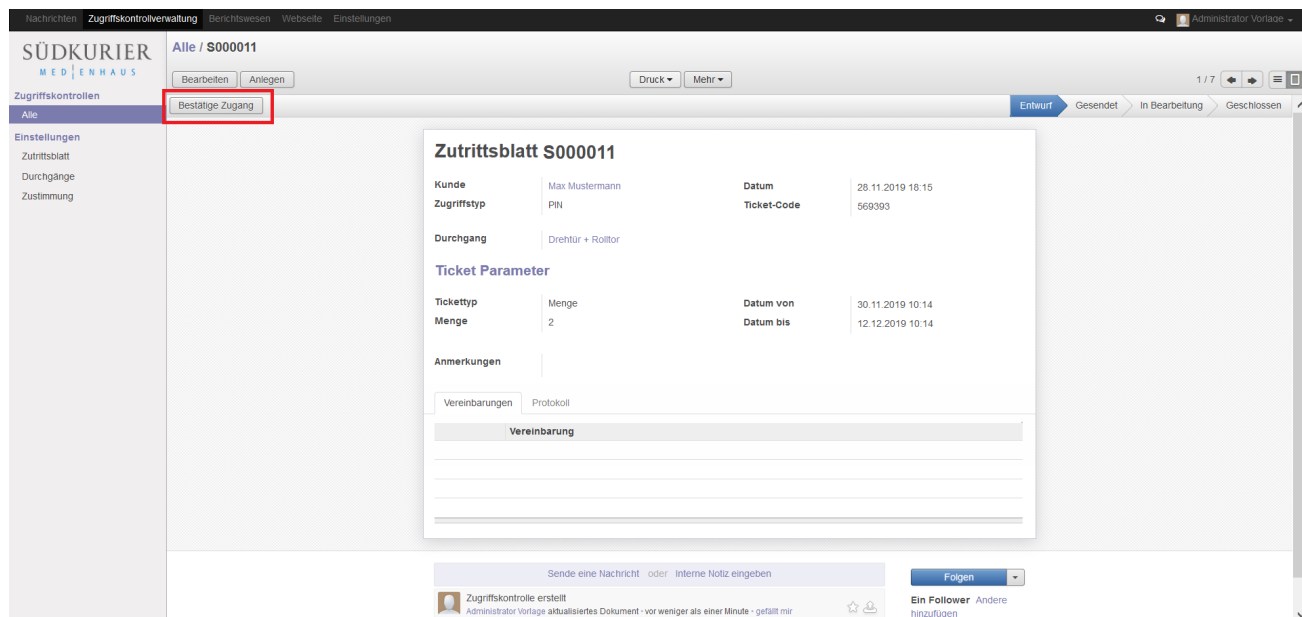

Entwurf bestätigen.png

- Datei
- Dateiversionen
- Dateiverwendung
- Metadaten


Ticket wird bestätigt

Dateiversionen

Klicken Sie auf einen Zeitpunkt, um diese Version zu laden.

	Version vom	Vorschaubild	Maße	Benutzer	Kommentar
aktuell	10:20, 29. Nov. 20		1.920 × 906 (185 KB)	Ala (Diskussion Beiträge)	

- Du kannst diese Datei nicht überschreiben.

Dateiverwendung

Die folgende Seite verwendet diese Datei:

- Backend Frontend ~ ETISS ERP ~ electronic porter

Metadaten

Diese Datei enthält weitere Informationen, die in der Regel von der Digitalkamera oder dem verwendeten Scanner stammen. Durch nachträgliche Bearbeitung der Originaldatei können einige Details verändert worden sein.