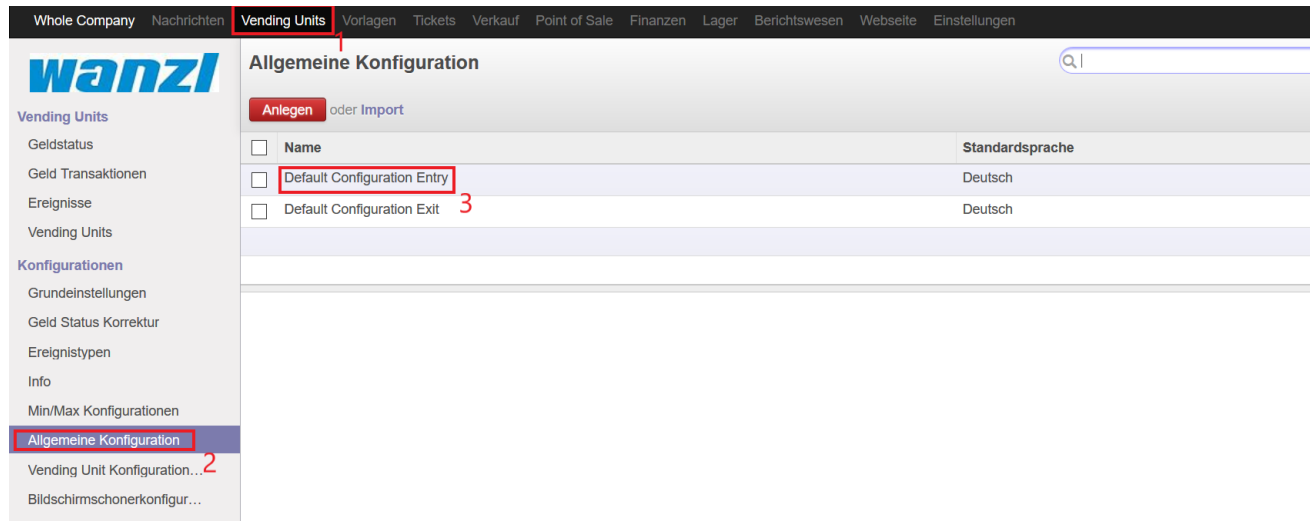

## ETIS ERP backend user manual 11.03.2020.png

- Datei
- Dateiversionen
- Dateiverwendung
- Metadaten
