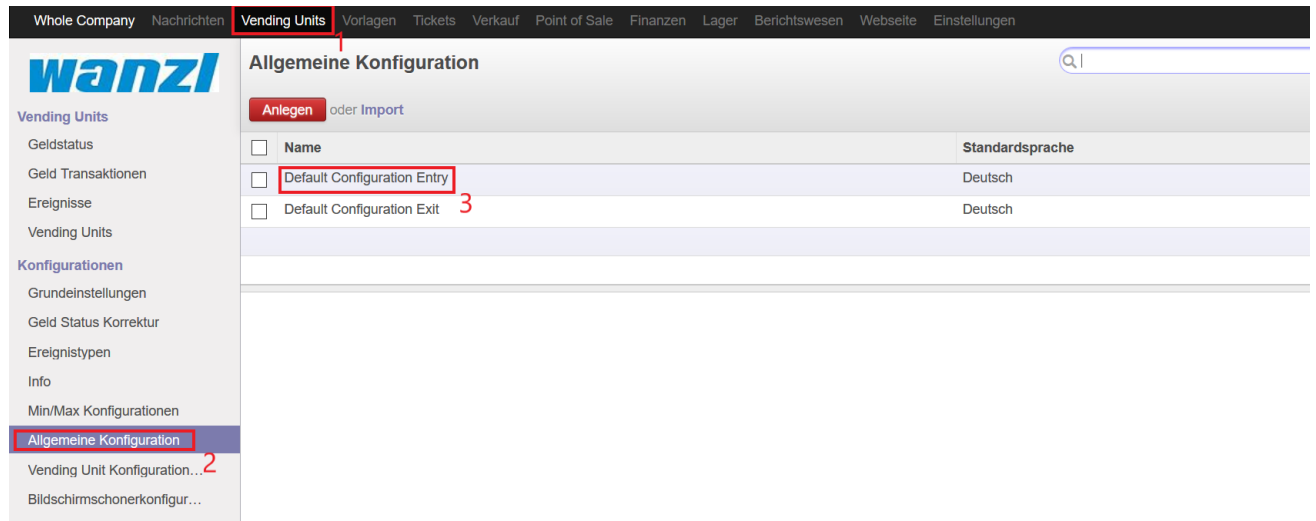

## ETIS ERP backend user manual 11.03.2020.png

- Datei
- Dateiversionen
- Dateiverwendung
- Metadaten
