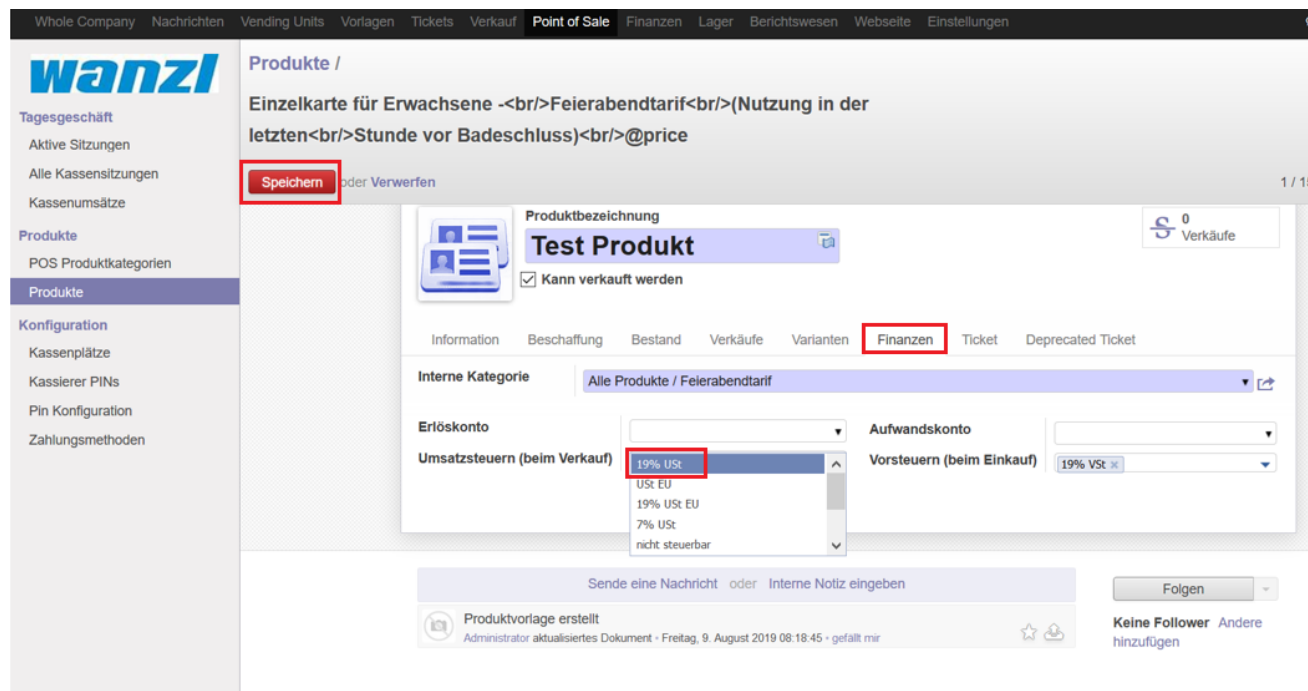

## ETISS ERP 11.03.20.png

- Datei
- Dateiversionen
- Dateiverwendung
- Metadaten
