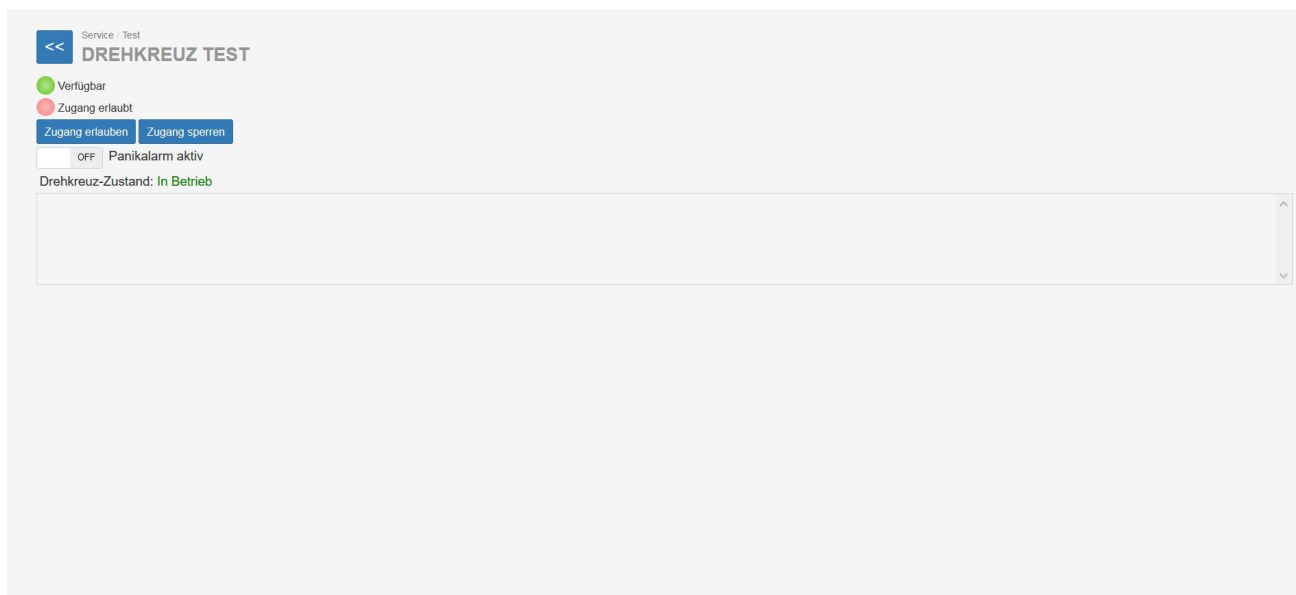

Drehkreuz Test.jpg

- [Datei](#)
- [Dateiversionen](#)
- [Dateiverwendung](#)
- [Metadaten](#)
