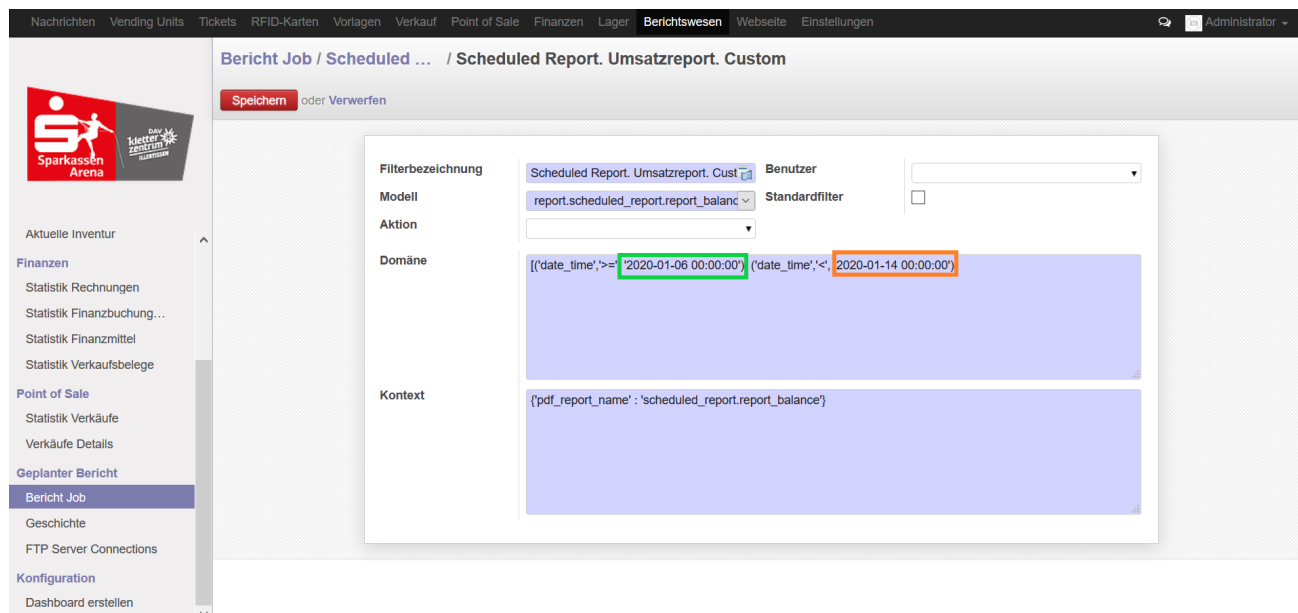

Datum.png

Datum.png

- Datei
- Dateiversionen
- Dateiverwendung
- Metadaten


- Du kannst diese Datei nicht überschreiben.

Dateiverwendung

Die folgende Seite verwendet diese Datei:

- Backend Frontend ~ ETISS ERP ~ Reporting

Metadaten

Diese Datei enthält weitere Informationen, die in der Regel von der Digitalkamera oder dem verwendeten Scanner stammen. Durch nachträgliche Bearbeitung der Originaldatei können einige Details verändert worden sein.