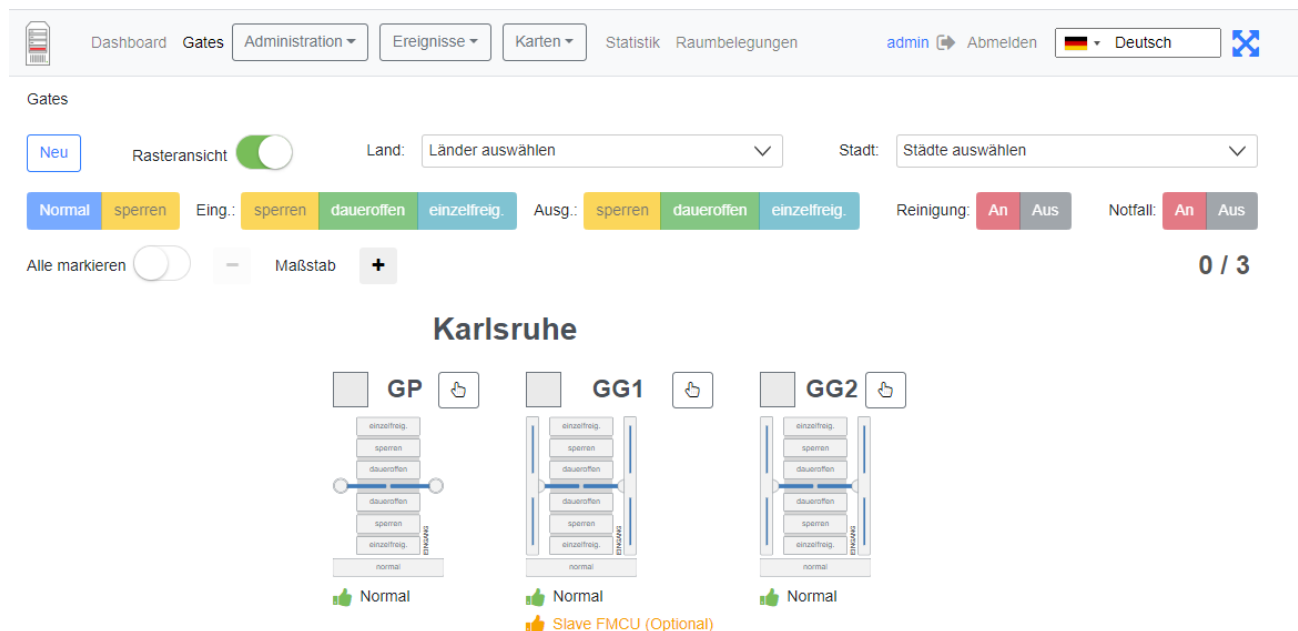

## Dashboard Overview.png

- Datei
- Dateiversionen
- Dateiverwendung
- Metadaten


Dashboard Overview

## Metadaten

---

Diese Datei enthält weitere Informationen, die in der Regel von der Digitalkamera oder dem verwendeten Scanner stammen. Durch nachträgliche Bearbeitung der Originaldatei können einige Details verändert worden sein.