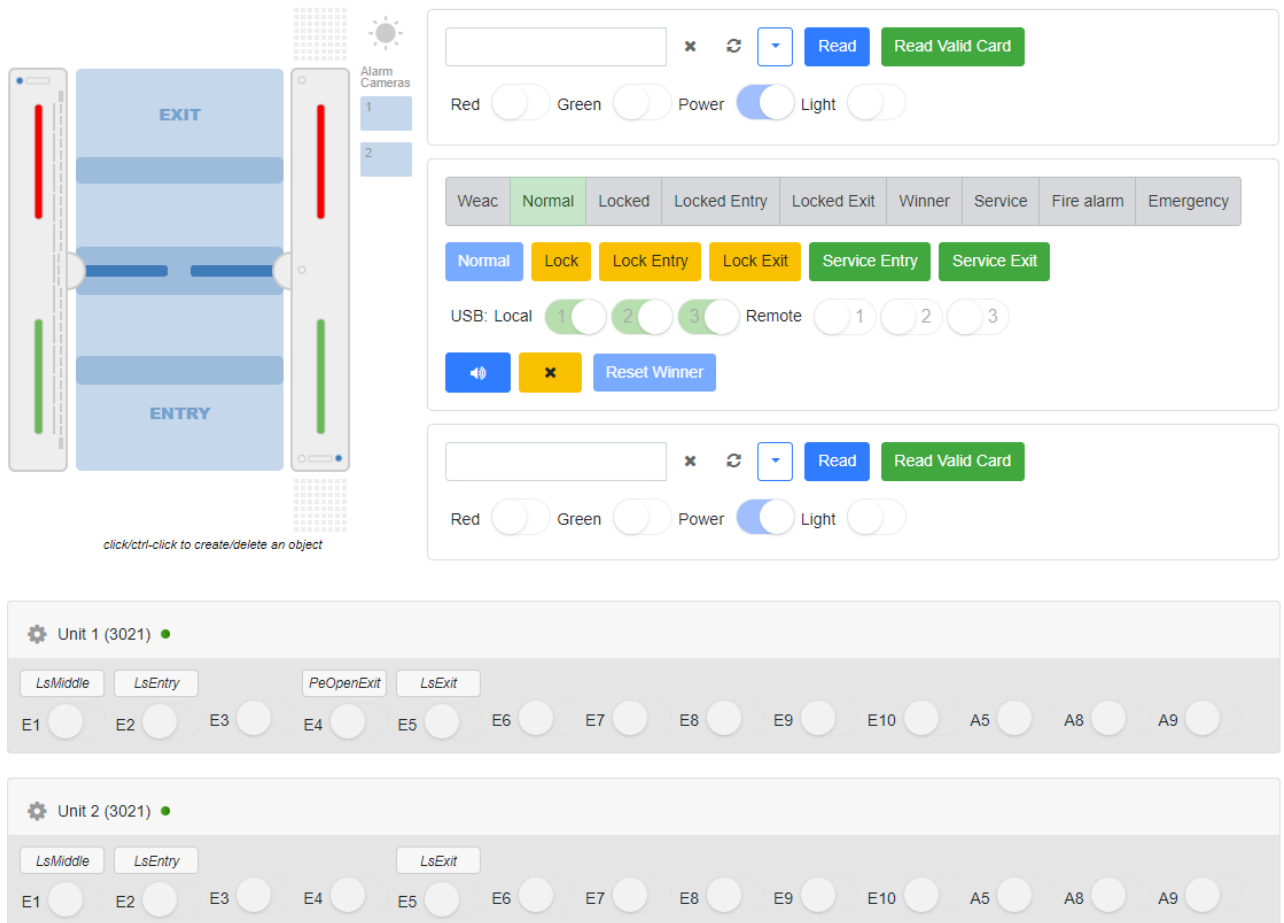

# Dashboard Gate FMCU.png

- Datei
- Dateiversionen
- Dateiverwendung


Dashboard Gate FMCU