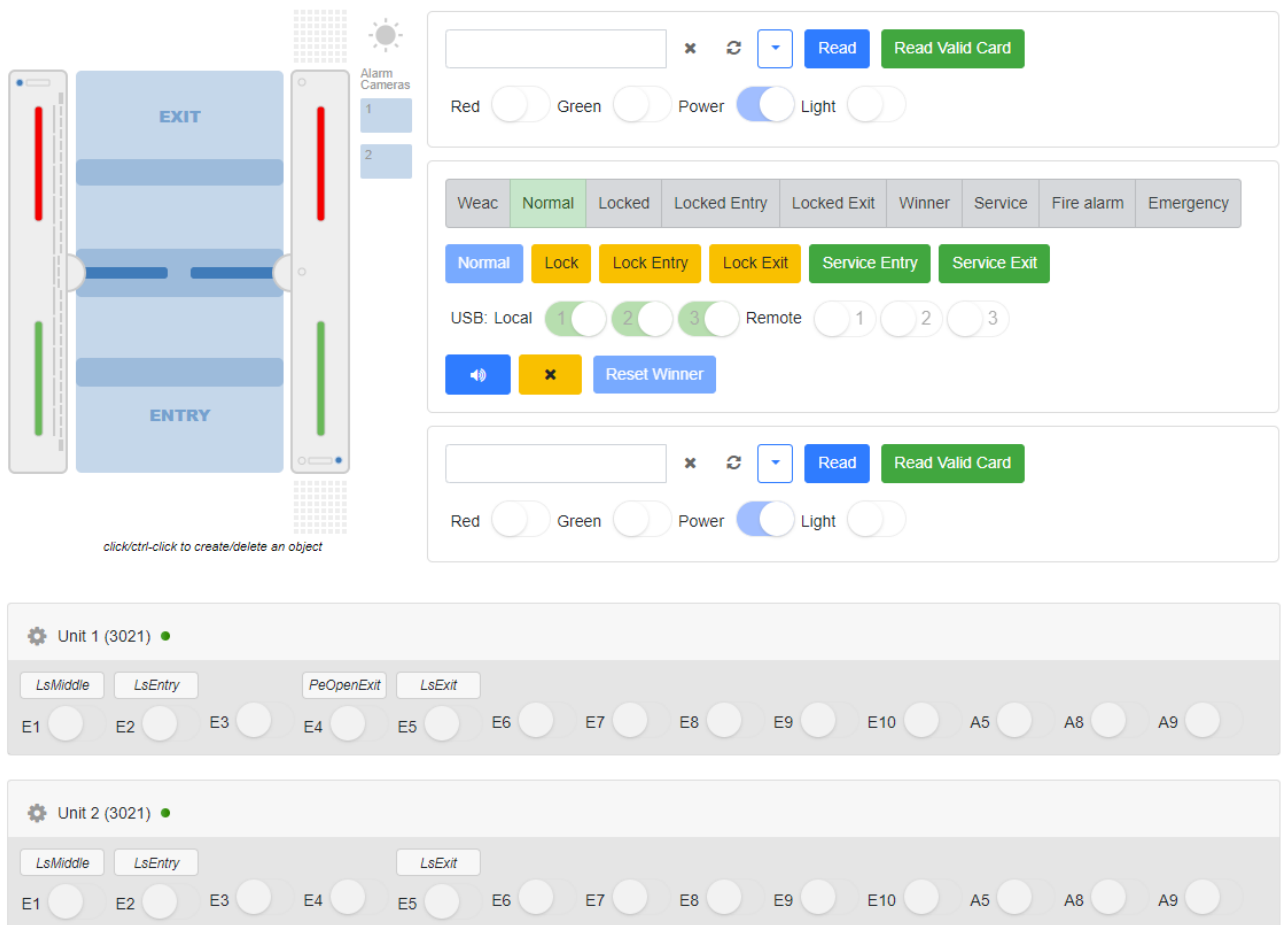

Dashboard Gate FMCU.png

- Datei
- Dateiversionen
- Dateiverwendung


Dashboard Gate FMCU

Dateiversionen

Klicken Sie auf einen Zeitpunkt, um diese Version zu laden.

	Version vom	Vorschaubild	Maße	Benutzer	Kommentar
aktuell	14:57, 16. Mai 2026		1.134 × 826 (82 KB)	Behlert (Diskussion Beiträge)	