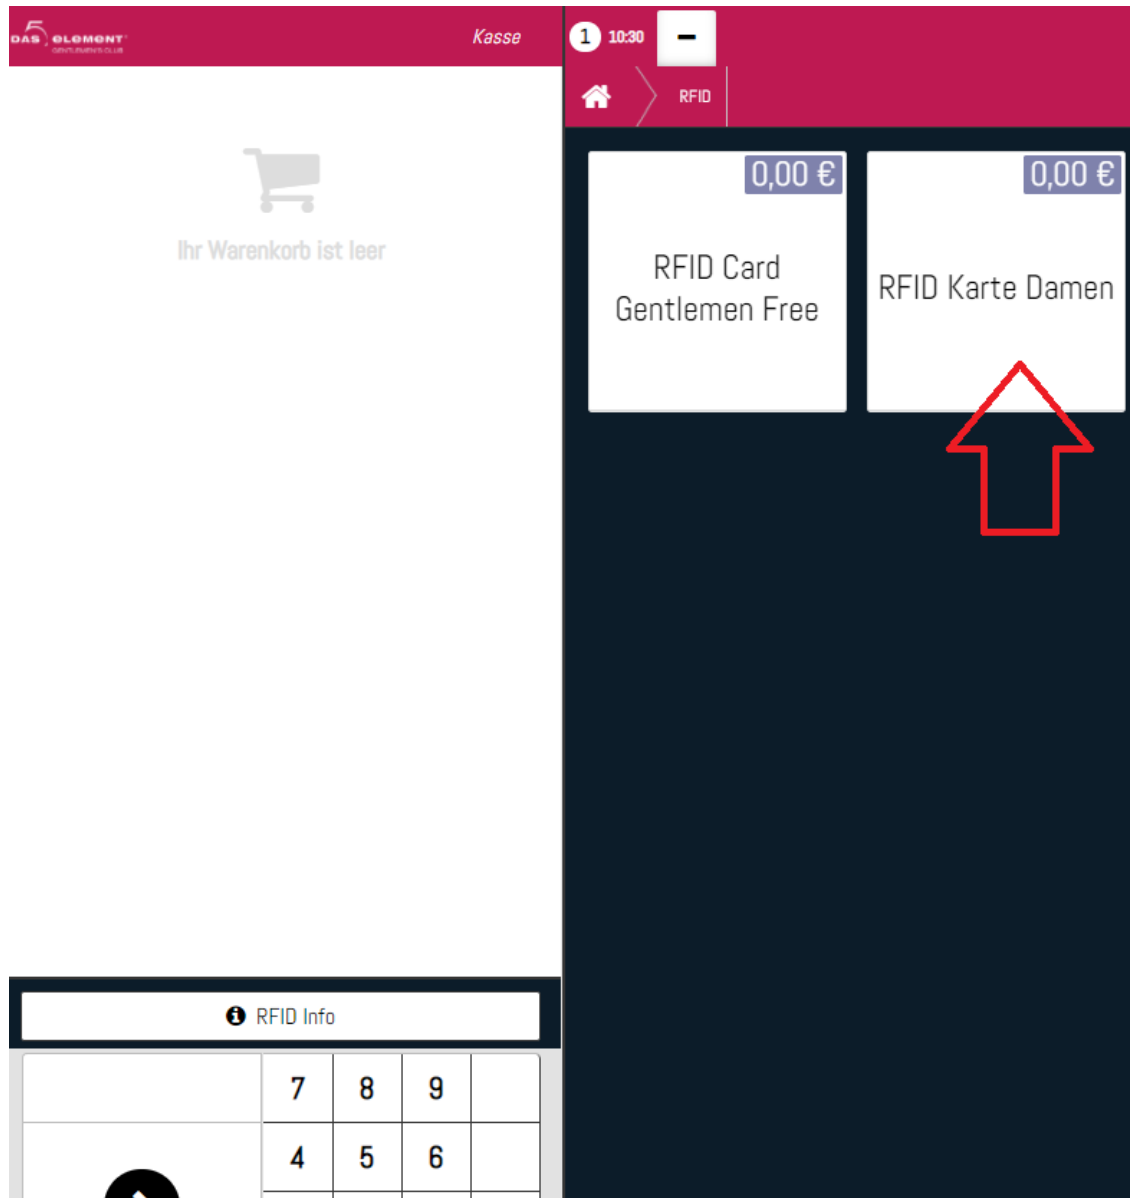

DamenKartekostenlosPOS1.png

- Datei
- Dateiversionen
- Dateiverwendung
- Metadaten


DamenKartekostenlosPOS1

Dateiversionen

Klicken Sie auf einen Zeitpunkt, um diese Version zu laden.

	Version vom	Vorschau bild	Maße	Benutzer	Kommentar
aktuell	11:03, 29. Jul. 202		787 × 835 (28 KB)	Mschindler (Diskussion Beiträge)	

- Du kannst diese Datei nicht überschreiben.

Dateiverwendung

Die folgenden 2 Seiten verwenden diese Datei:

- [KAMBERI GROUP](#)
- [KAMBERI GROUP/en](#)

Metadaten

Diese Datei enthält weitere Informationen, die in der Regel von der Digitalkamera oder dem verwendeten Scanner stammen. Durch nachträgliche Bearbeitung der Originaldatei können einige Details verändert worden sein.

Horizontale Auflösung	37,79 dpc
Vertikale Auflösung	37,79 dpc