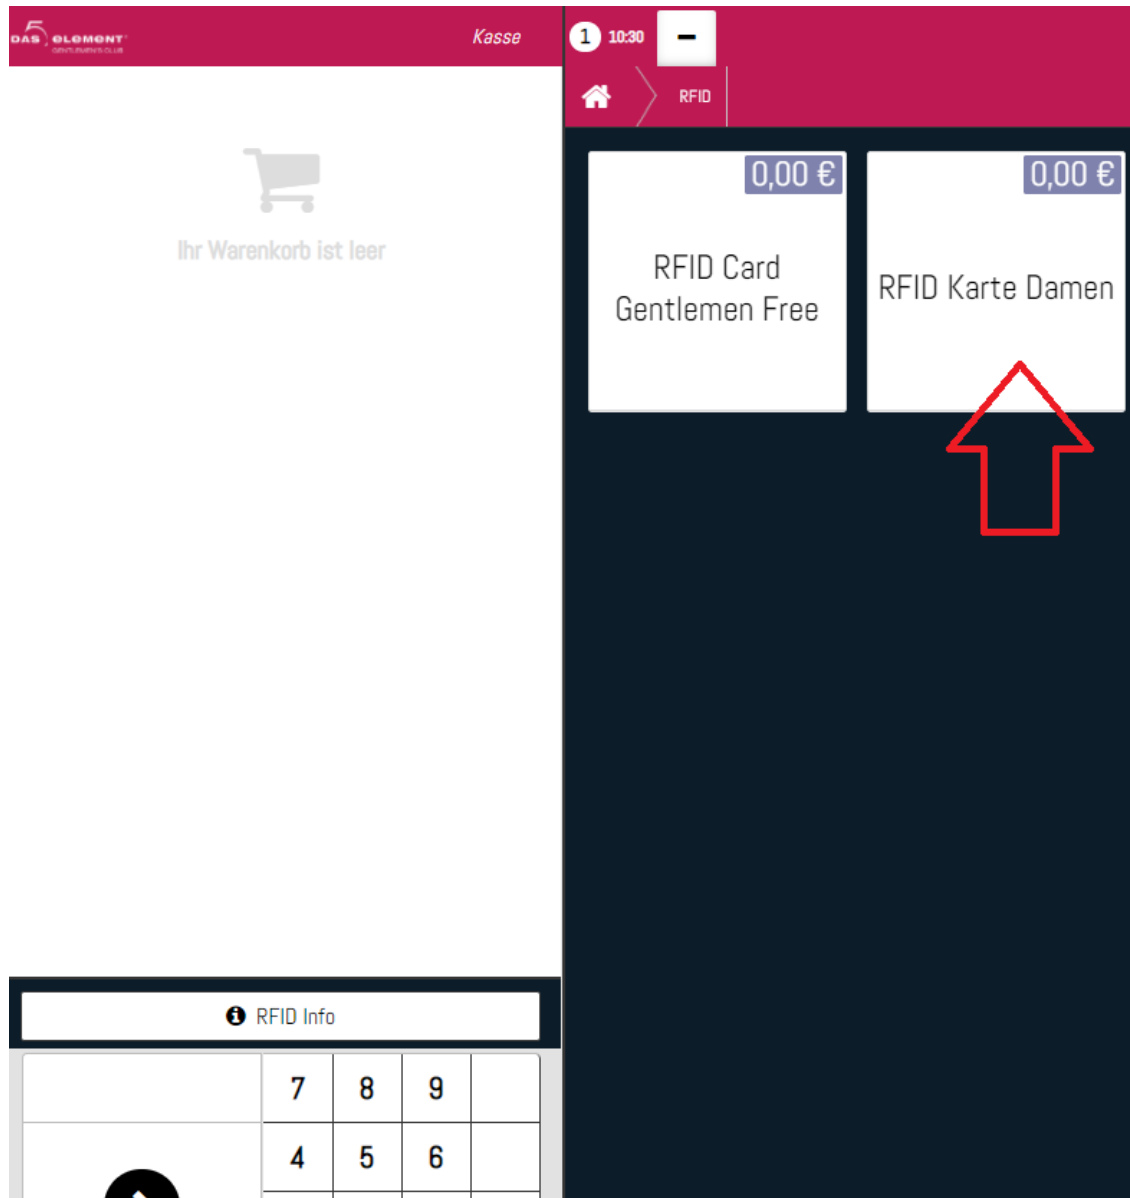

DamenKartekostenlosPOS1.png

- Datei
- Dateiversionen
- Dateiverwendung
- Metadaten


DamenKartekostenlosPOS1

Dateiversionen

Klicken Sie auf einen Zeitpunkt, um diese Version zu laden.

	Version vom	Vorschau bild	Maße	Benutzer	Kommentar
aktuell	10:03, 29. Jul. 202		787 × 835 (28 KB)	Mschindler	(Diskussion Beiträge)

- Du kannst diese Datei nicht überschreiben.

Dateiverwendung

Die folgenden 2 Seiten verwenden diese Datei:

- [KAMBERI GROUP](#)
- [KAMBERI GROUP/en](#)

Metadaten

Diese Datei enthält weitere Informationen, die in der Regel von der Digitalkamera oder dem verwendeten Scanner stammen. Durch nachträgliche Bearbeitung der Originaldatei können einige Details verändert worden sein.

Horizontale Auflösung	37,79 dpc
Vertikale Auflösung	37,79 dpc