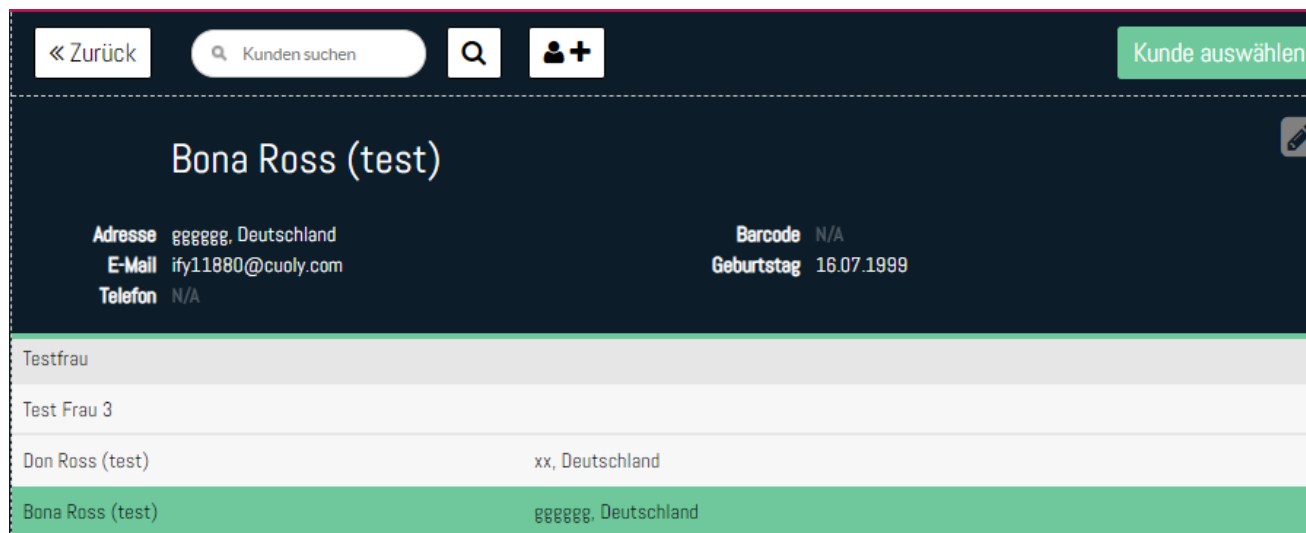

DamenKartePOS5.png

- Datei
- Dateiversionen
- Dateiverwendung
- Metadaten


- Du kannst diese Datei nicht überschreiben.

Dateiverwendung

Die folgenden 2 Seiten verwenden diese Datei:

- [KAMBERI GROUP](#)
- [KAMBERI GROUP/en](#)

Metadaten

Diese Datei enthält weitere Informationen, die in der Regel von der Digitalkamera oder dem verwendeten Scanner stammen. Durch nachträgliche Bearbeitung der Originaldatei können einige Details verändert worden sein.