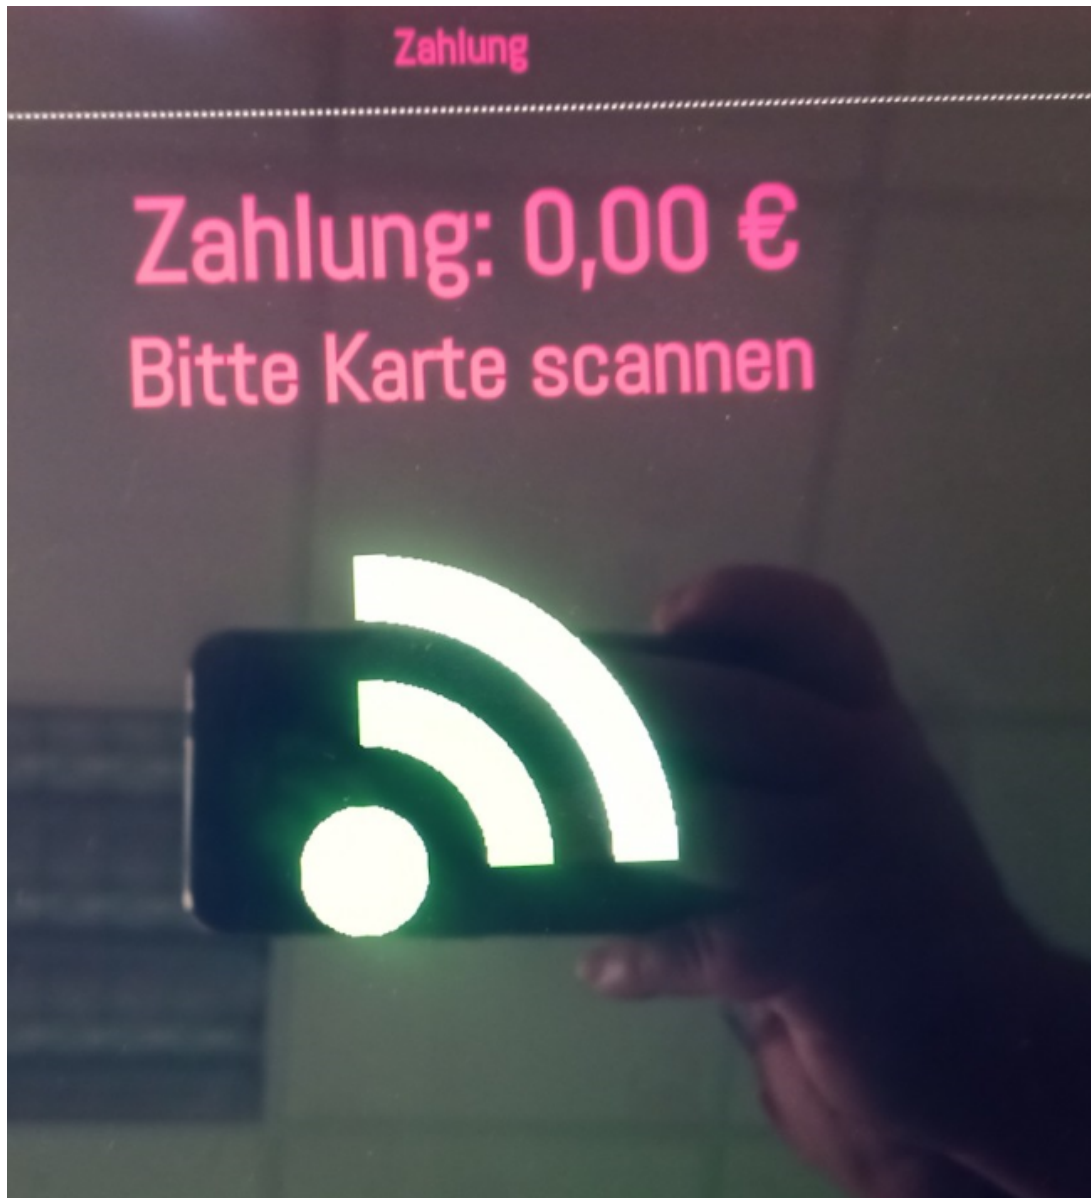

DamenKartePOS10.png

- Datei
- Dateiversionen
- Dateiverwendung
- Metadaten


DamenKartePOS10

Dateiversionen

Klicken Sie auf einen Zeitpunkt, um diese Version zu laden.

	Version vom	Vorschaubild	Maße	Benutzer	Kommentar
aktuell	12:21, 29. Jul. 202		653 × 714 (508 KB)	bschindler (Diskussion Beiträge)	

- Du kannst diese Datei nicht überschreiben.

Dateiverwendung

Diese Datei wird auf keiner Seite verwendet.

Metadaten

Diese Datei enthält weitere Informationen, die in der Regel von der Digitalkamera oder dem verwendeten Scanner stammen. Durch nachträgliche Bearbeitung der Originaldatei können einige Details verändert worden sein.