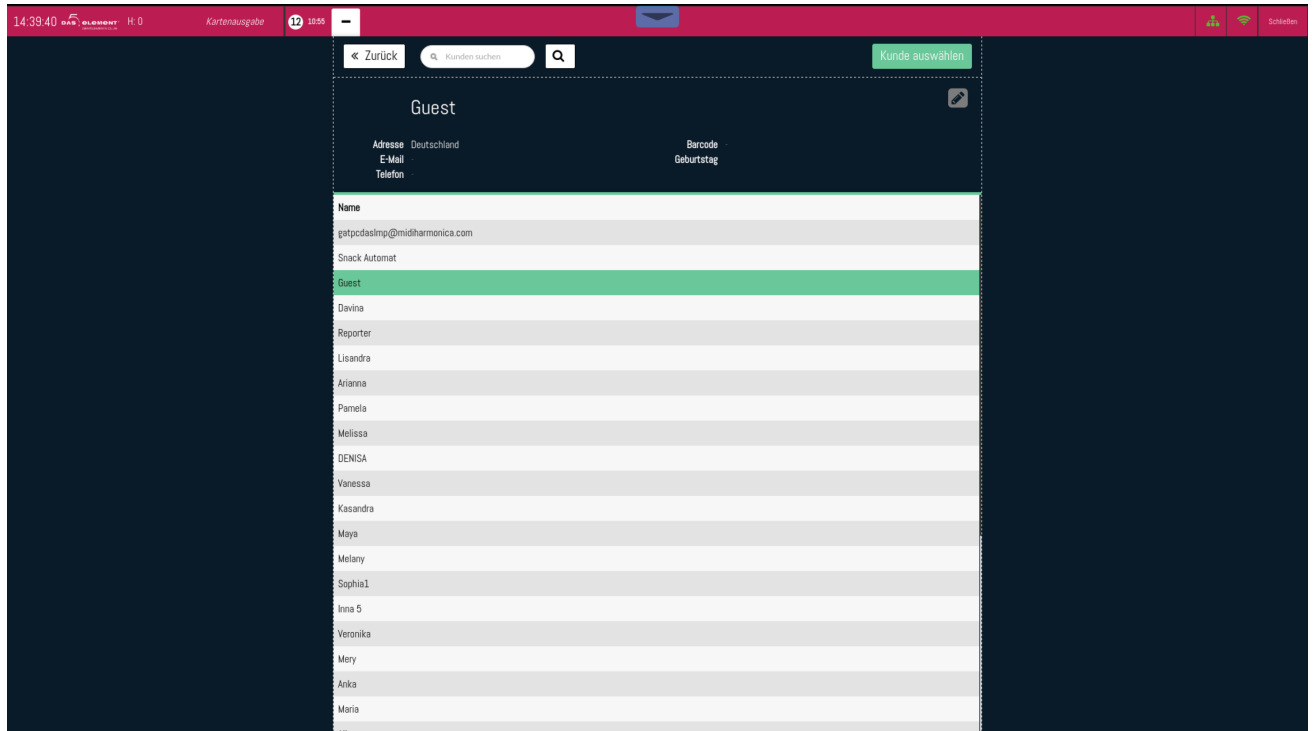

Bildschirmfoto 2022-02-09 um 14.39.40.png

- Datei
- Dateiversionen
- Dateiverwendung
- Metadaten


update Damen-Kartenausgabe

Dateiversionen

Klicken Sie auf einen Zeitpunkt, um diese Version zu laden.

	Version vom	Vorschaubild	Maße	Benutzer	Kommentar
aktuell	14:40, 9. Feb. 2022		2.880 × 1.618 (264 KB)	Benkenko (Diskussion Beiträge)	

Horizontale Auflösung	56,69 dpc
Vertikale Auflösung	56,69 dpc