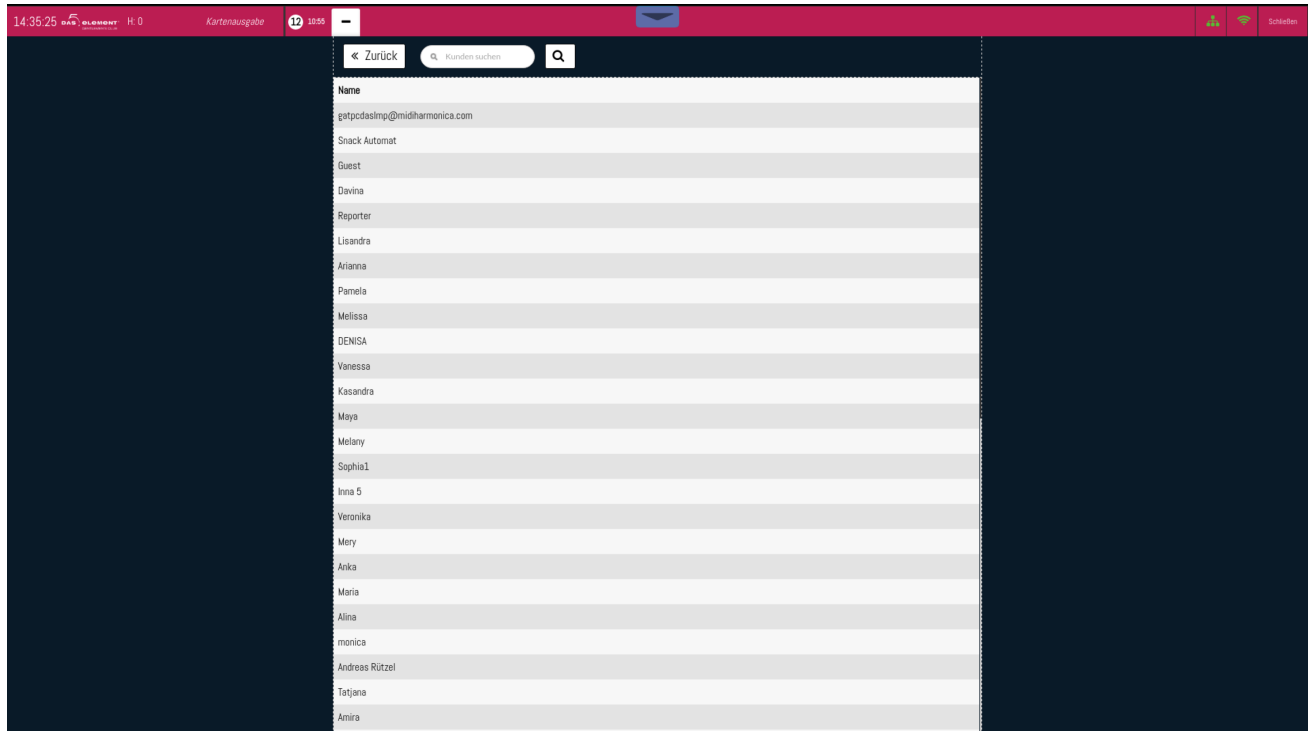

Bildschirmfoto 2022-02-09 um 14.35.25.png

- Datei
- Dateiversionen
- Dateiverwendung
- Metadaten
