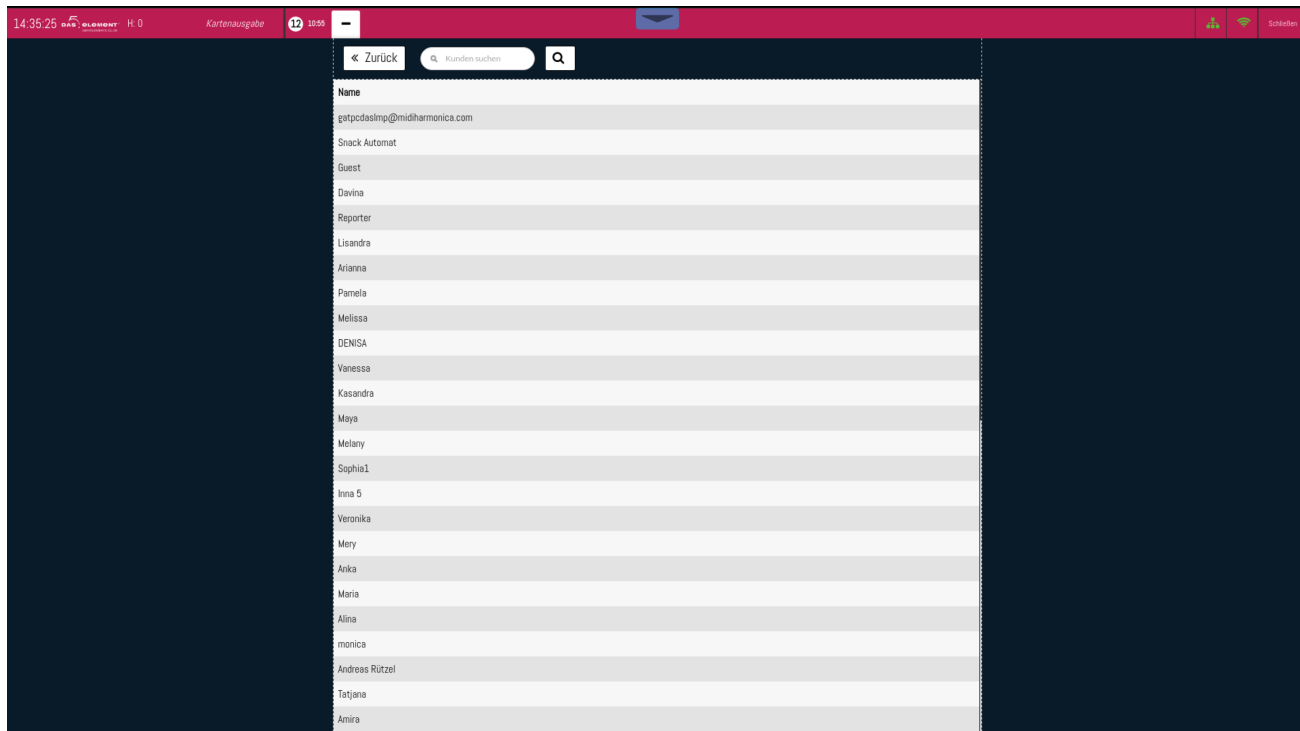

Bildschirmfoto 2022-02-09 um 14.35.25.png

- Datei
- Dateiversionen
- Dateiverwendung
- Metadaten
