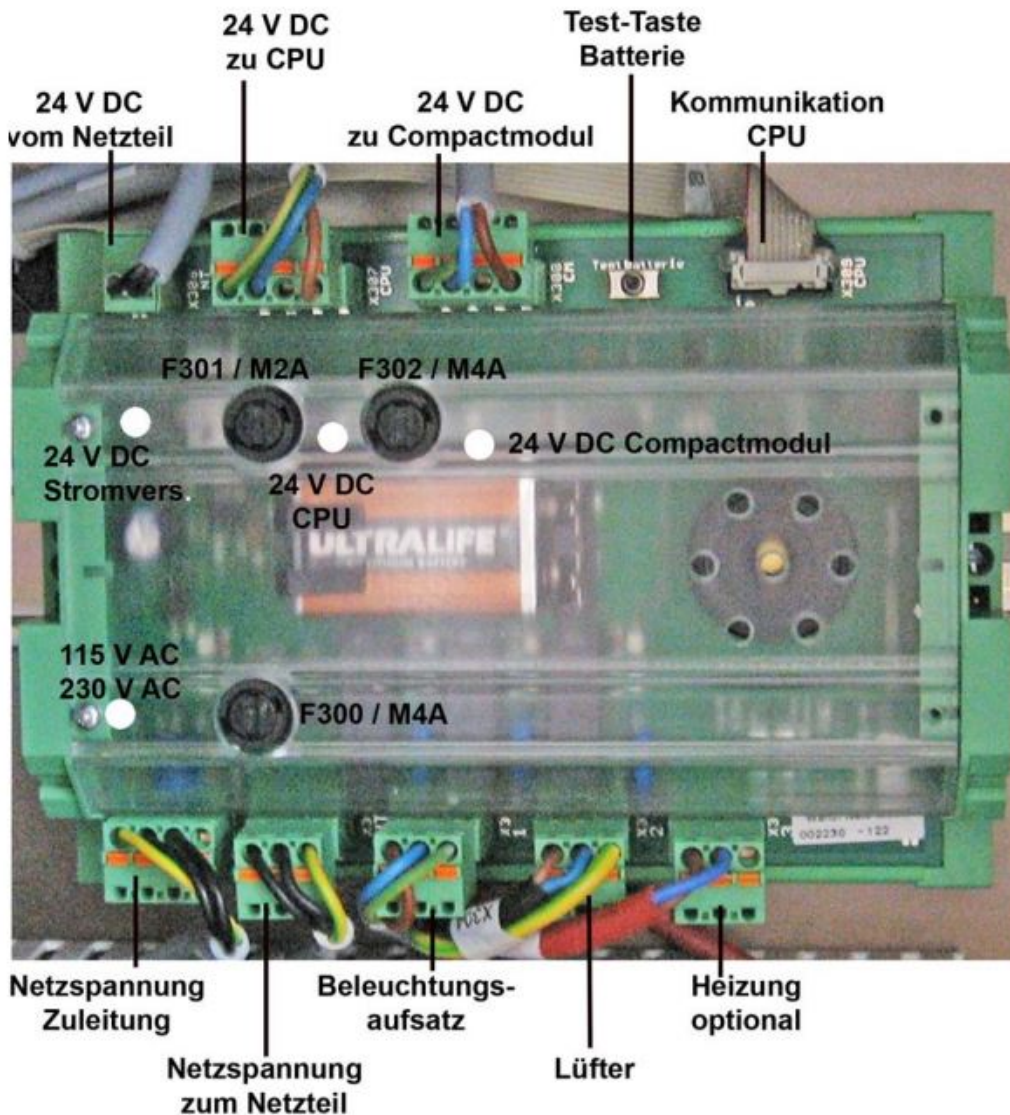

Bild 14.jpg

- Datei
- Dateiversionen
- Dateiverwendung
- Metadaten

Bild 14
