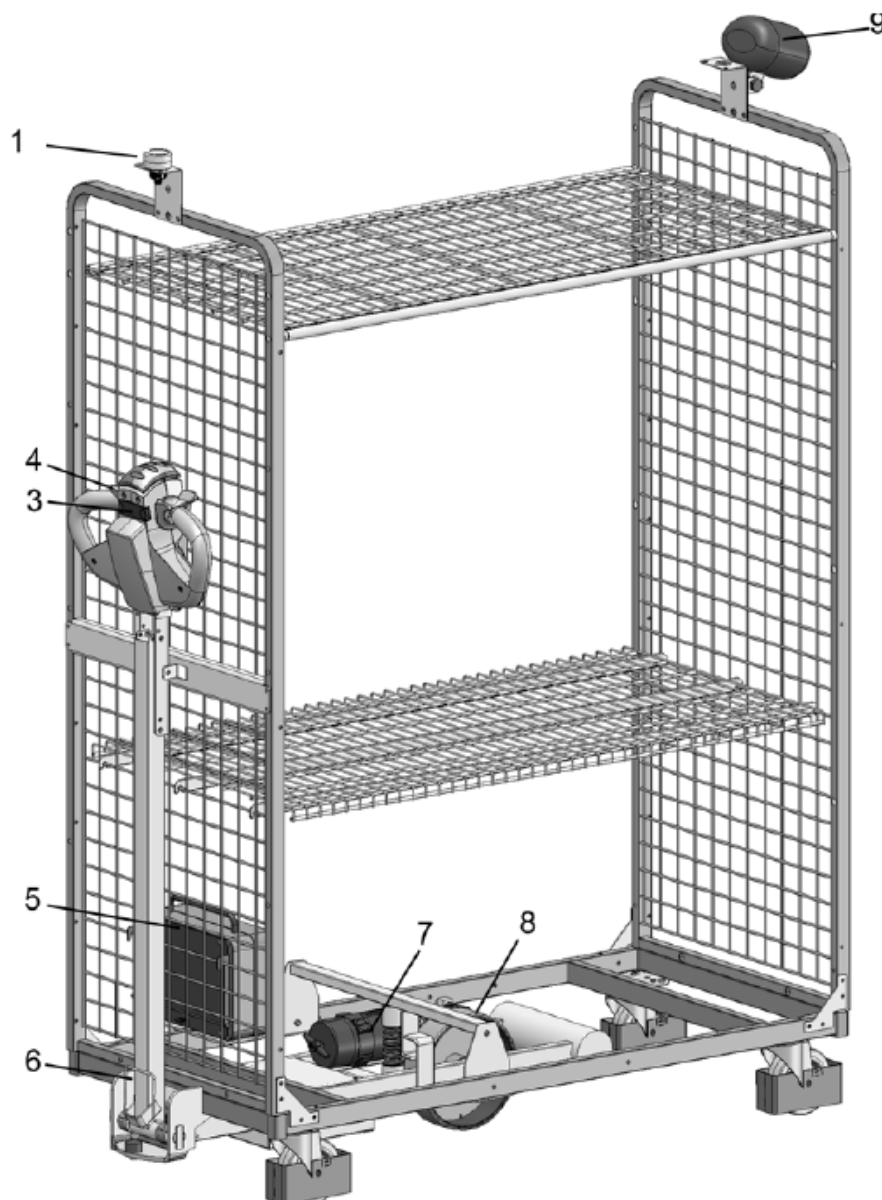

Bedienungsanleitung KT drive Bild Ersatzteile.png

- Datei
- Dateiversionen
- Dateiverwendung


Dateiversionen

Klicken Sie auf einen Zeitpunkt, um diese Version zu laden.

	Version vom	Vorschaubild	Maße	Benutzer	Kommentar
aktuell	13:26, 31. Jul. 201		510 × 686 (185 KB)	Brothermel (Diskussion Beiträge)	