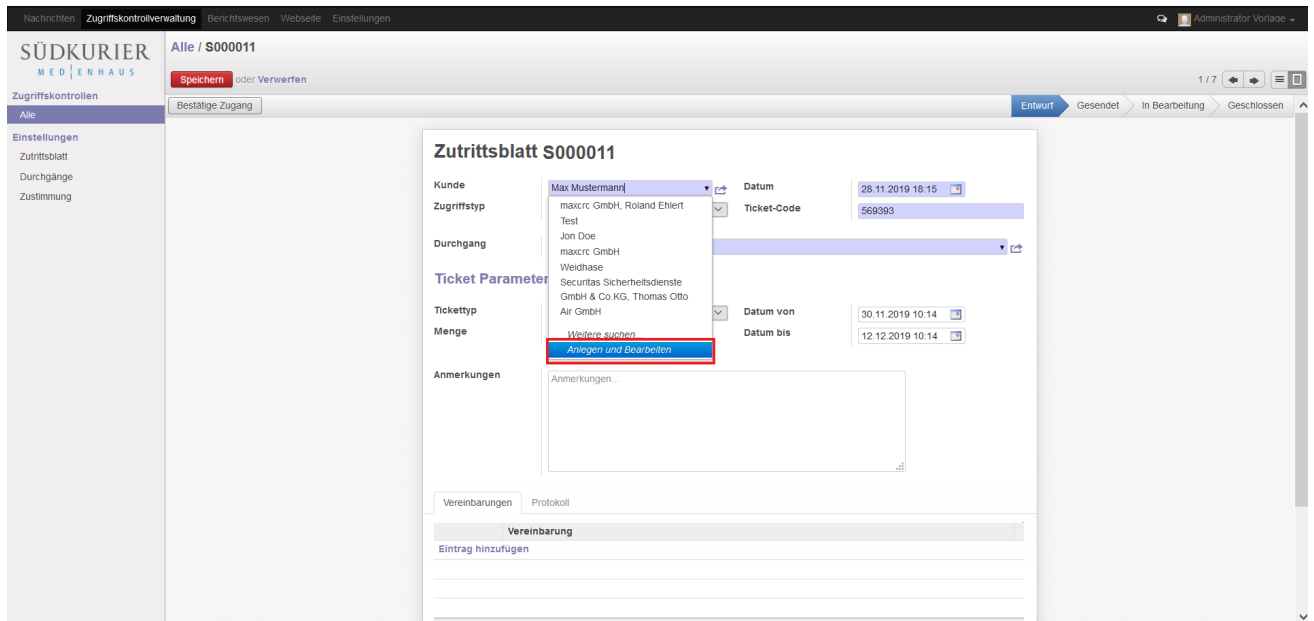

Anlegen eines neuen Kunden.png

- Datei
- Dateiversionen
- Dateiverwendung
- Metadaten


Kunde neu anlegen

Dateiversionen

Klicken Sie auf einen Zeitpunkt, um diese Version zu laden.

	Version vom	Vorschaubild	Maße	Benutzer	Kommentar
aktuell	11:24, 29. Nov. 20		1.914 × 913 (206 KB)	Bala	(Diskussion Beiträge)

- Du kannst diese Datei nicht überschreiben.

Dateiverwendung

Die folgende Seite verwendet diese Datei:

- [Backend Frontend ~ ETISS ERP ~ electronic porter](#)

Metadaten

Diese Datei enthält weitere Informationen, die in der Regel von der Digitalkamera oder dem verwendeten Scanner stammen. Durch nachträgliche Bearbeitung der Originaldatei können einige Details verändert worden sein.