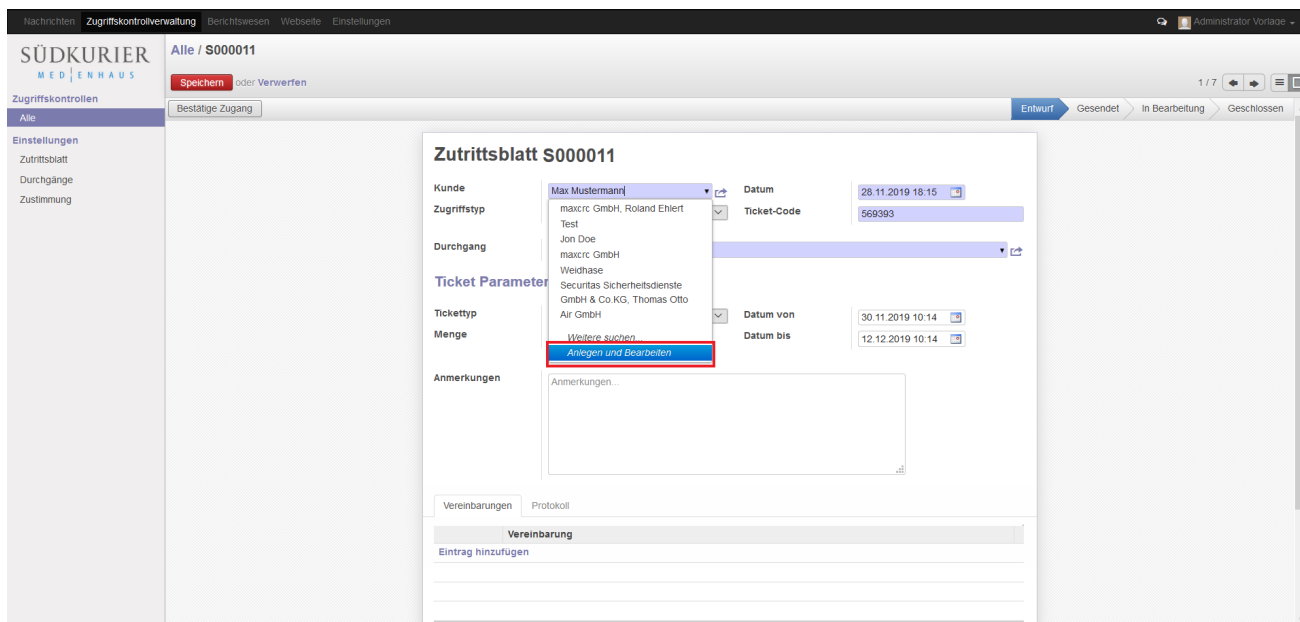

Anlegen eines neuen Kunden.png

- Datei
- Dateiversionen
- Dateiverwendung
- Metadaten


Kunde neu anlegen

Dateiversionen

Klicken Sie auf einen Zeitpunkt, um diese Version zu laden.

	Version vom	Vorschaubild	Maße	Benutzer	Kommentar
aktuell	11:24, 29. Nov. 20		1.914 × 913 (206 KB)	Bala	(Diskussion Beiträge)

- Du kannst diese Datei nicht überschreiben.

Dateiverwendung

Die folgende Seite verwendet diese Datei:

- [Backend Frontend ~ ETISS ERP ~ electronic porter](#)

Metadaten

Diese Datei enthält weitere Informationen, die in der Regel von der Digitalkamera oder dem verwendeten Scanner stammen. Durch nachträgliche Bearbeitung der Originaldatei können einige Details verändert worden sein.