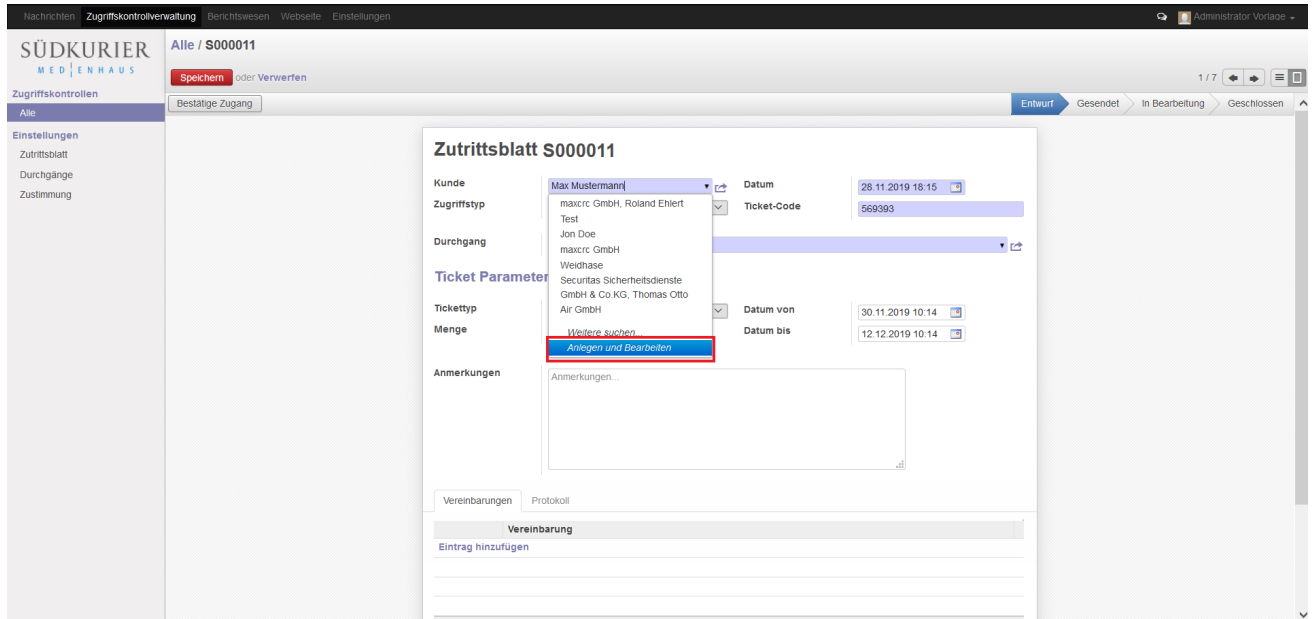

Anlegen eines neuen Kunden.png

- Datei
- Dateiversionen
- Dateiverwendung
- Metadaten


Kunde neu anlegen

Dateiversionen

Klicken Sie auf einen Zeitpunkt, um diese Version zu laden.

	Version vom	Vorschaubild	Maße	Benutzer	Kommentar
aktuell	10:24, 29. Nov. 20		1.914 × 913 (206 KB)	Ala	(Diskussion Beiträge)

- Du kannst diese Datei nicht überschreiben.

Dateiverwendung

Die folgende Seite verwendet diese Datei:

- [Backend Frontend ~ ETISS ERP ~ electronic porter](#)

Metadaten

Diese Datei enthält weitere Informationen, die in der Regel von der Digitalkamera oder dem verwendeten Scanner stammen. Durch nachträgliche Bearbeitung der Originaldatei können einige Details verändert worden sein.