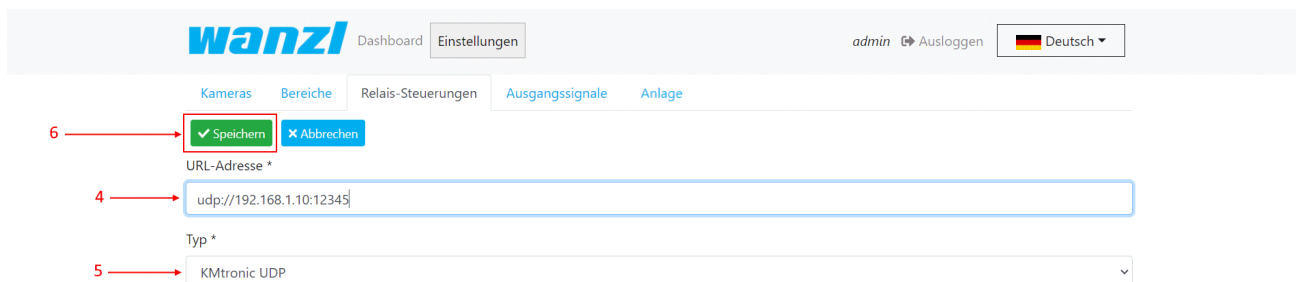

## Add Relay Controllers description.png

- Datei
- Dateiversionen
- Dateiverwendung
- Metadaten
