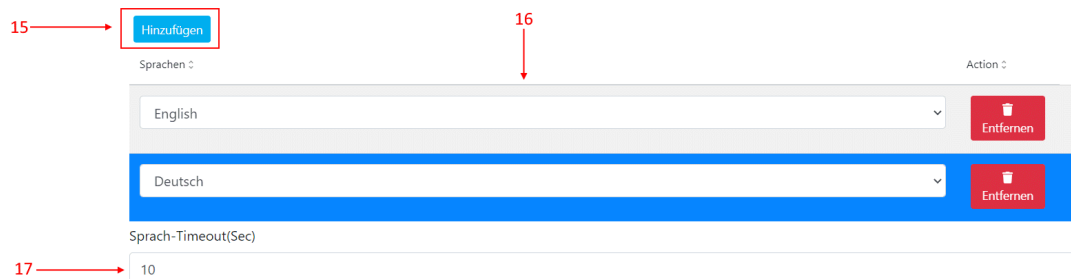

Add Areas language.png

- Datei
- Dateiversionen
- Dateiverwendung
- Metadaten


Add Areas language

Dateiversionen

Klicken Sie auf einen Zeitpunkt, um diese Version zu laden.

| | Version vom | Vorschau bild | Maße | Benutzer | Kommentar |
|---------|--------------------|---|---------------------|---|-----------|
| aktuell | 16:53, 11. Nov. 20 |  | 1.888 × 410 (15 KB) | sha2005 (Diskussion Beiträge) | |

- Du kannst diese Datei nicht überschreiben.

Dateiverwendung

Diese Datei wird auf keiner Seite verwendet.

Metadaten

Diese Datei enthält weitere Informationen, die in der Regel von der Digitalkamera oder dem verwendeten Scanner stammen. Durch nachträgliche Bearbeitung der Originaldatei können einige Details verändert worden sein.