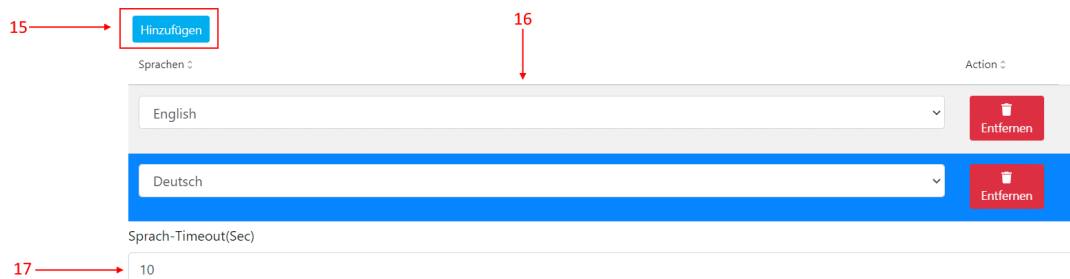

Add Areas language.png

- Datei
- Dateiversionen
- Dateiverwendung
- Metadaten


Add Areas language

Dateiversionen

Klicken Sie auf einen Zeitpunkt, um diese Version zu laden.

	Version vom	Vorschau bild	Maße	Benutzer	Kommentar
aktuell	16:53, 11. Nov. 20		1.888 × 410 (15 KB)	sha2005 (Diskussion Beiträge)	

- Du kannst diese Datei nicht überschreiben.

Dateiverwendung

Diese Datei wird auf keiner Seite verwendet.

Metadaten

Diese Datei enthält weitere Informationen, die in der Regel von der Digitalkamera oder dem verwendeten Scanner stammen. Durch nachträgliche Bearbeitung der Originaldatei können einige Details verändert worden sein.