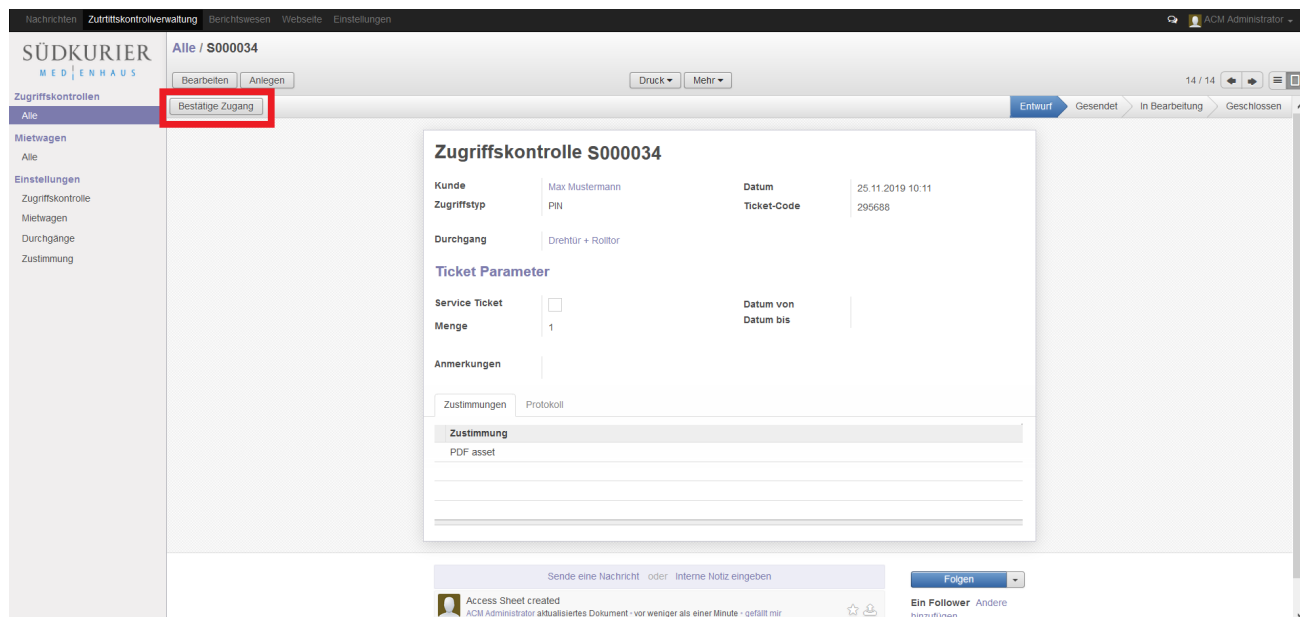

1234.png

1234.png

- Datei
- Dateiversionen
- Dateiverwendung
- Metadaten


- Du kannst diese Datei nicht überschreiben.

Dateiverwendung

Diese Datei wird auf keiner Seite verwendet.

1234.png

Metadaten

Diese Datei enthält weitere Informationen, die in der Regel von der Digitalkamera oder dem verwendeten Scanner stammen. Durch nachträgliche Bearbeitung der Originaldatei können einige Details verändert worden sein.