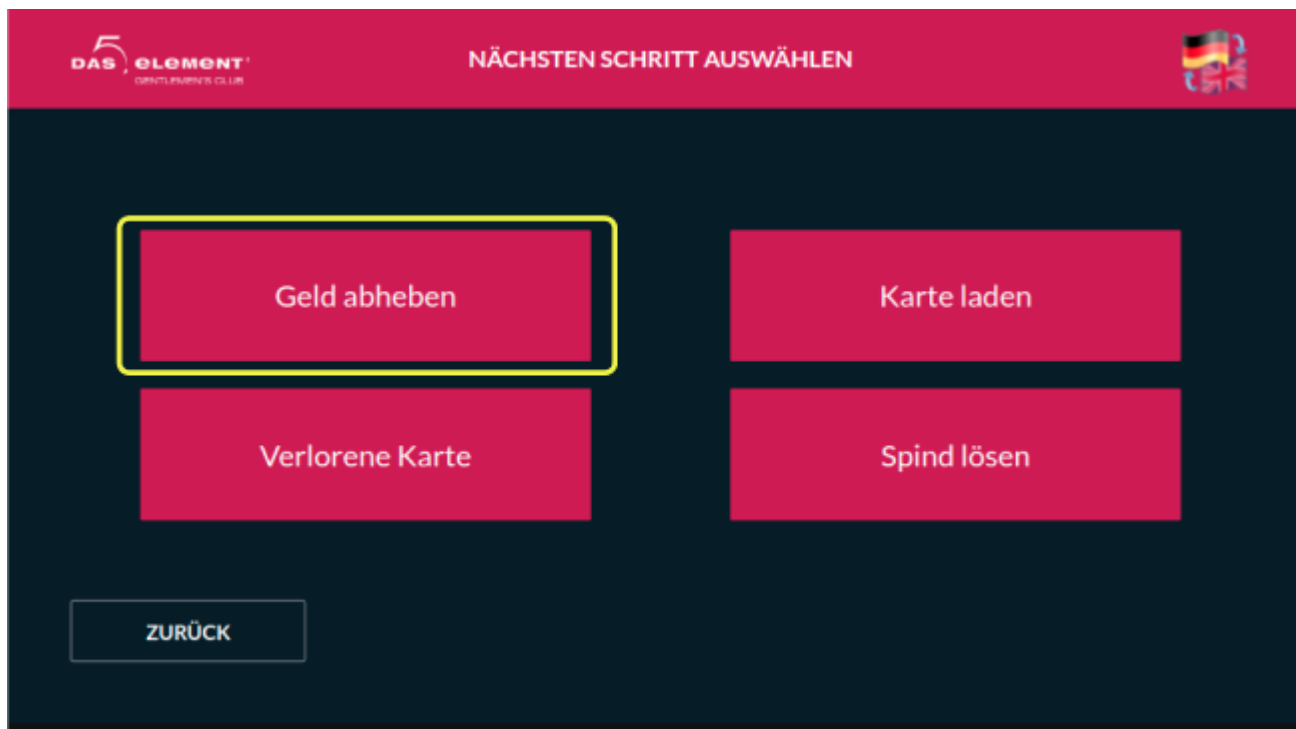

withdr-1.png

withdr-1.png

- Datei
- Dateiversionen
- Dateiverwendung
- Metadaten

Es ist keine höhere Auflösung vorhanden.


9

Dateiversionen

Klicken Sie auf einen Zeitpunkt, um diese Version zu laden.

	Version vom	Vorschaubild	Maße	Benutzer	Kommentar
aktuell	08:12, 2. Feb. 2025		650 × 364 (20 KB)	Dtkachenko (Diskussion | Beiträge)	

- Du kannst diese Datei nicht überschreiben.