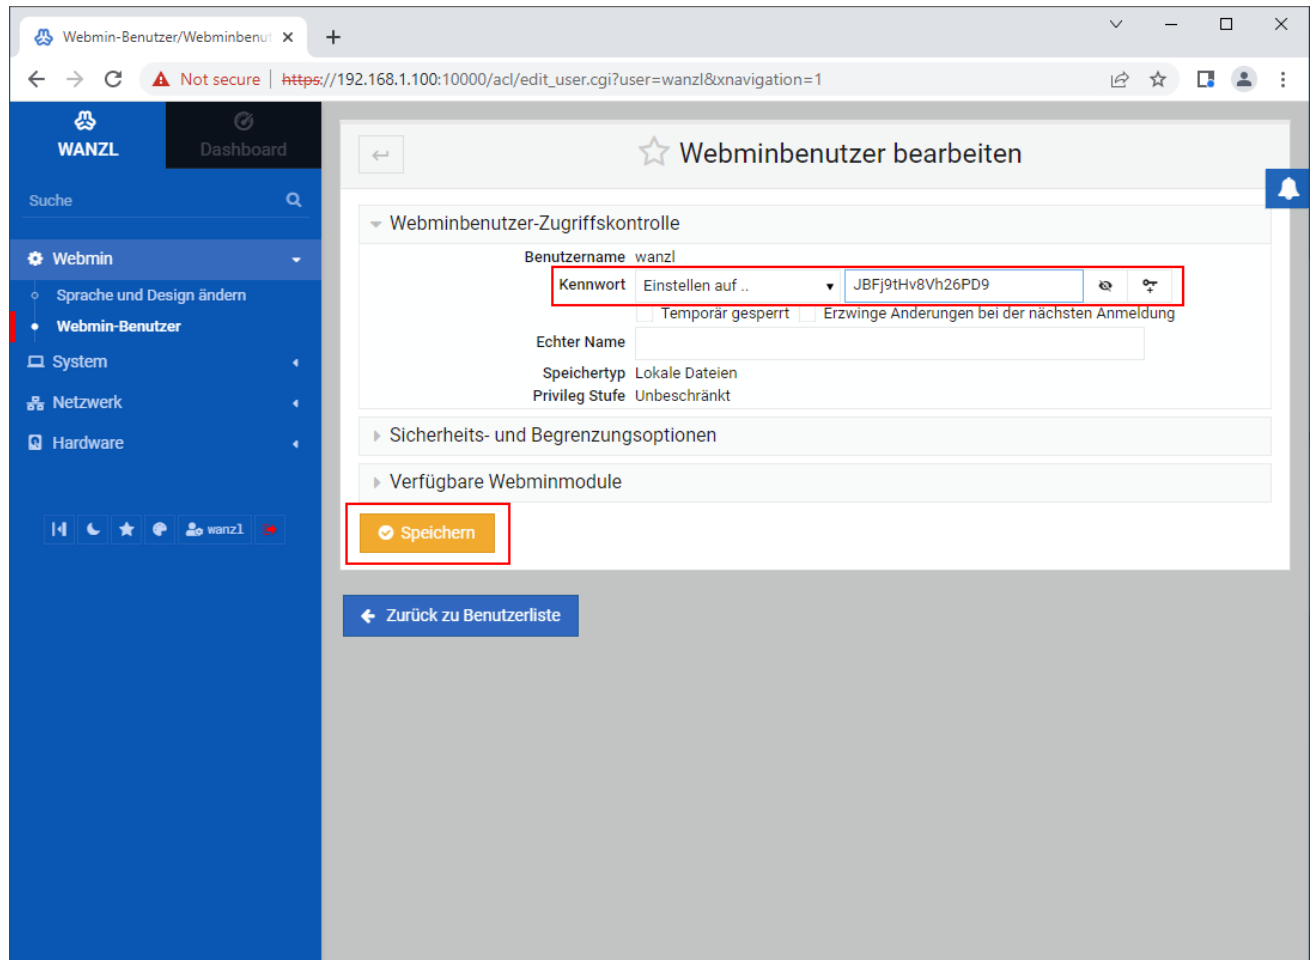

webmin-de-webmin-benutzer-passwort.png

- Datei
- Dateiversionen
- Dateiverwendung
- Metadaten


Dateiversionen

Klicken Sie auf einen Zeitpunkt, um diese Version zu laden.

	Version vom	Vorschau bild	Maße	Benutzer	Kommentar
aktuell	11:13, 12. Apr. 20		1.087 × 803 (69 KB)	Exb0d (Diskussion Beiträge)	