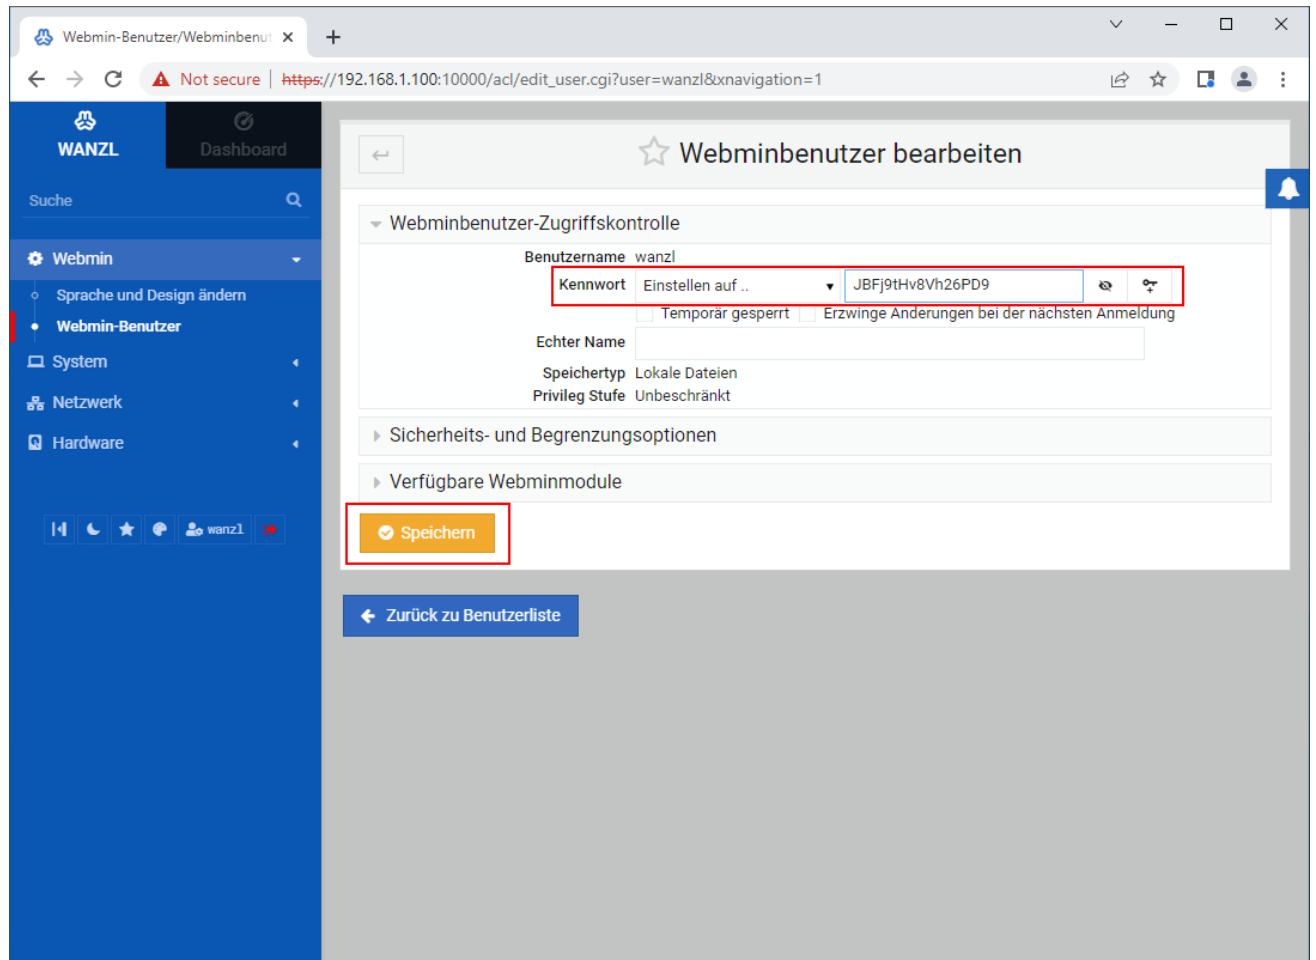

webmin-de-webmin-benutzer-password.png

- Datei
- Dateiversionen
- Dateiverwendung
- Metadaten


Dateiversionen

Klicken Sie auf einen Zeitpunkt, um diese Version zu laden.

	Version vom	Vorschau bild	Maße	Benutzer	Kommentar
aktuell	11:09, 12. Apr. 20		1.087 × 803 (69 KB)	Exbod (Diskussion Beiträge)	