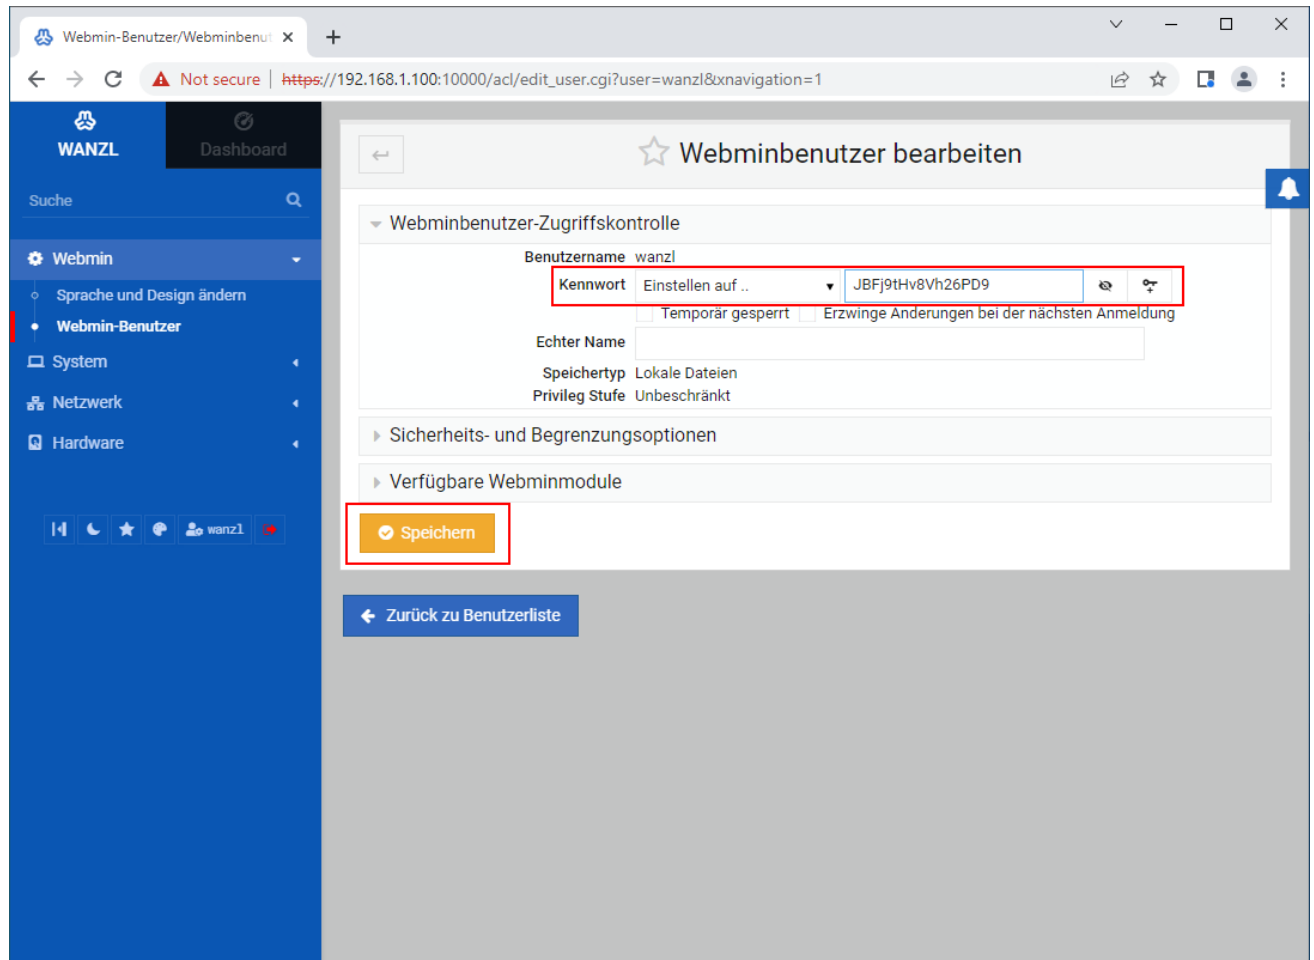

webmin-de-webmin-benutzer-password.png

- Datei
- Dateiversionen
- Dateiverwendung
- Metadaten


Dateiversionen

Klicken Sie auf einen Zeitpunkt, um diese Version zu laden.

	Version vom	Vorschau bild	Maße	Benutzer	Kommentar
aktuell	10:09, 12. Apr. 20		1.087 × 803 (69 KB)	Exbod (Diskussion Beiträge)	