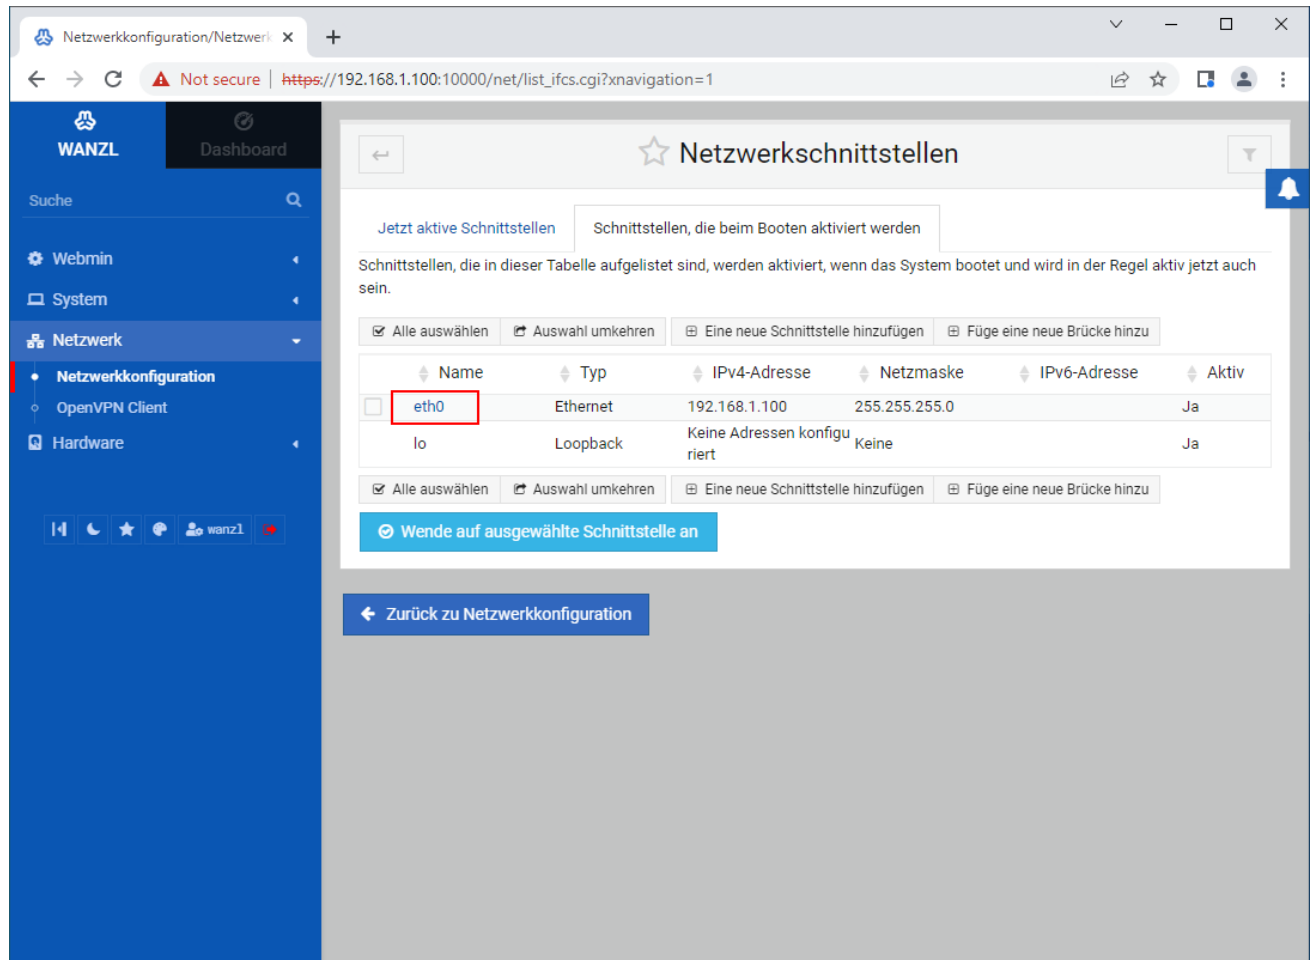

webmin-de-netzwerk-eth0.png

- Datei
- Dateiversionen
- Dateiverwendung
- Metadaten


Dateiversionen

Klicken Sie auf einen Zeitpunkt, um diese Version zu laden.

	Version vom	Vorschaubild	Maße	Benutzer	Kommentar
aktuell	12:57, 12. Apr. 20		1.087 × 803 (77 KB)	Exbod (Diskussion Beiträge)	

- Du kannst diese Datei nicht überschreiben.