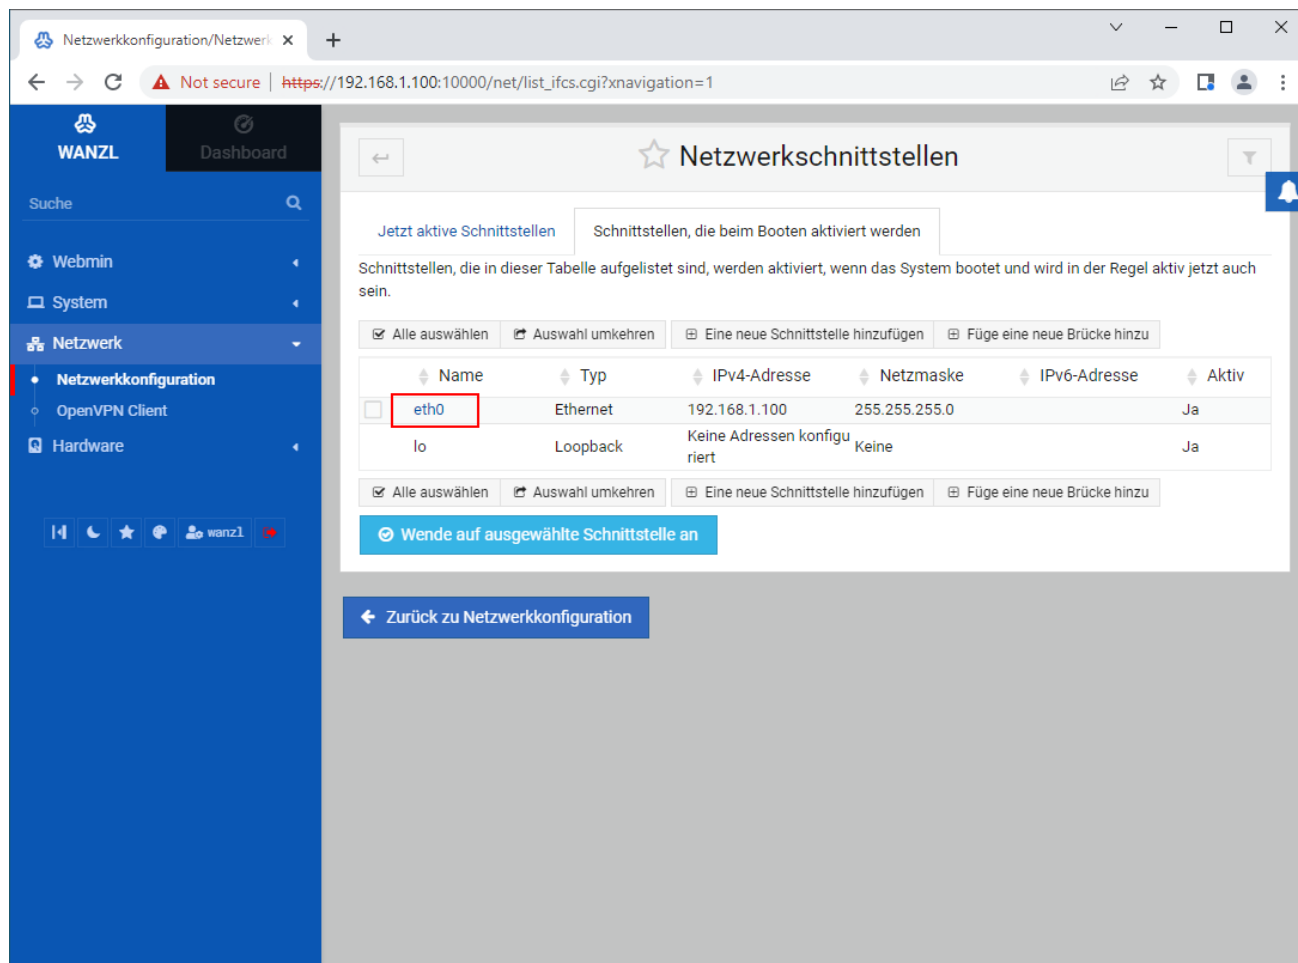

webmin-de-netzwerk-eth0.png

- Datei
- Dateiversionen
- Dateiverwendung
- Metadaten
