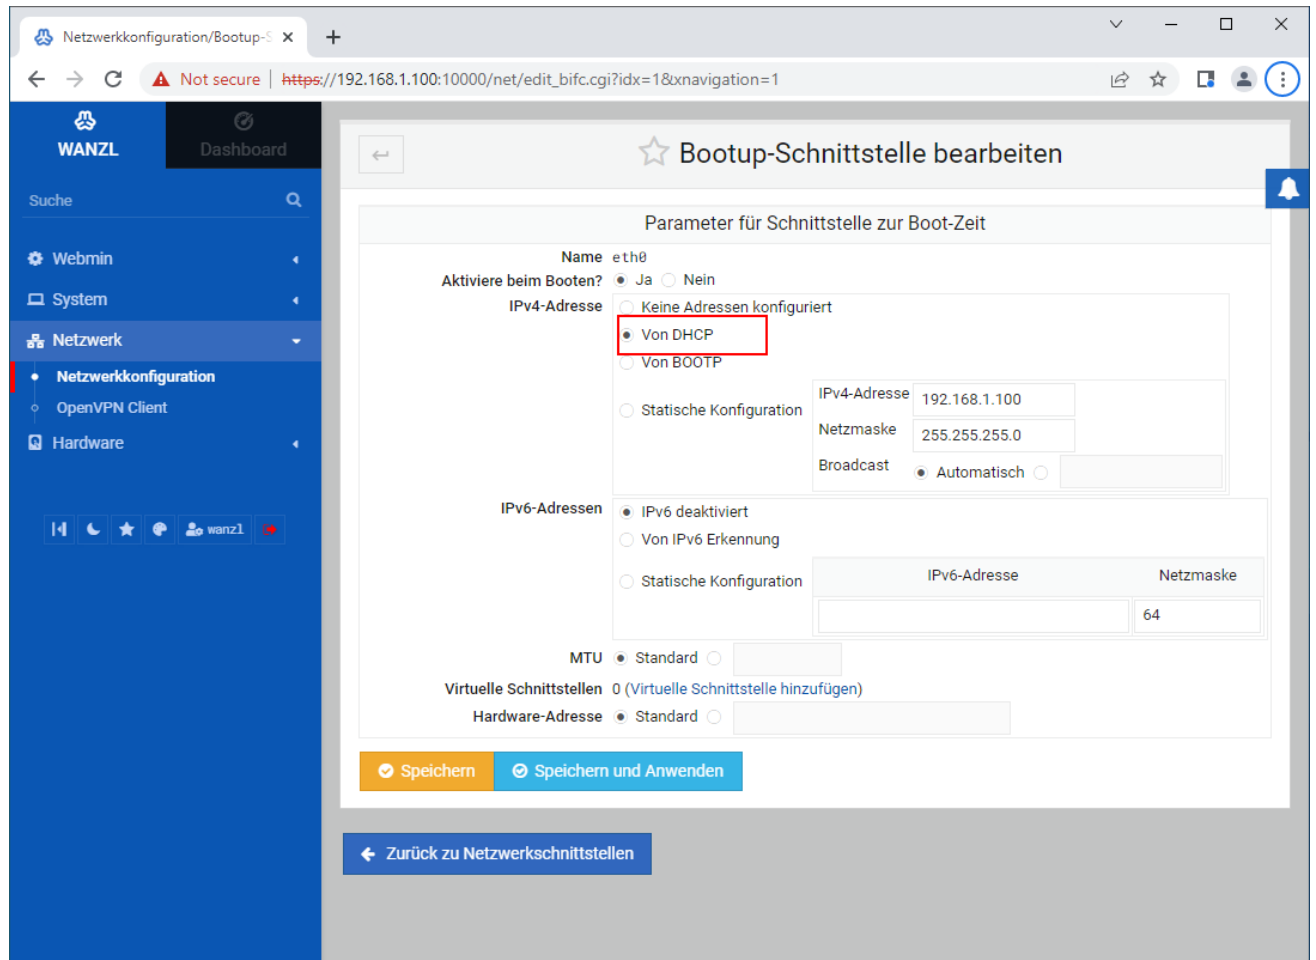

## webmin-de-netzwerk-eth0-dhcp.png

- Datei
- Dateiversionen
- Dateiverwendung
- Metadaten


## Dateiversionen

---

Klicken Sie auf einen Zeitpunkt, um diese Version zu laden.

	Version vom	Vorschaubild	Maße	Benutzer	Kommentar
aktuell	12:26, 12. Apr. 20		1.087 × 803 (85 KB)	Exbod ( <a href="#">Diskussion</a>   <a href="#">Beiträge</a> )	