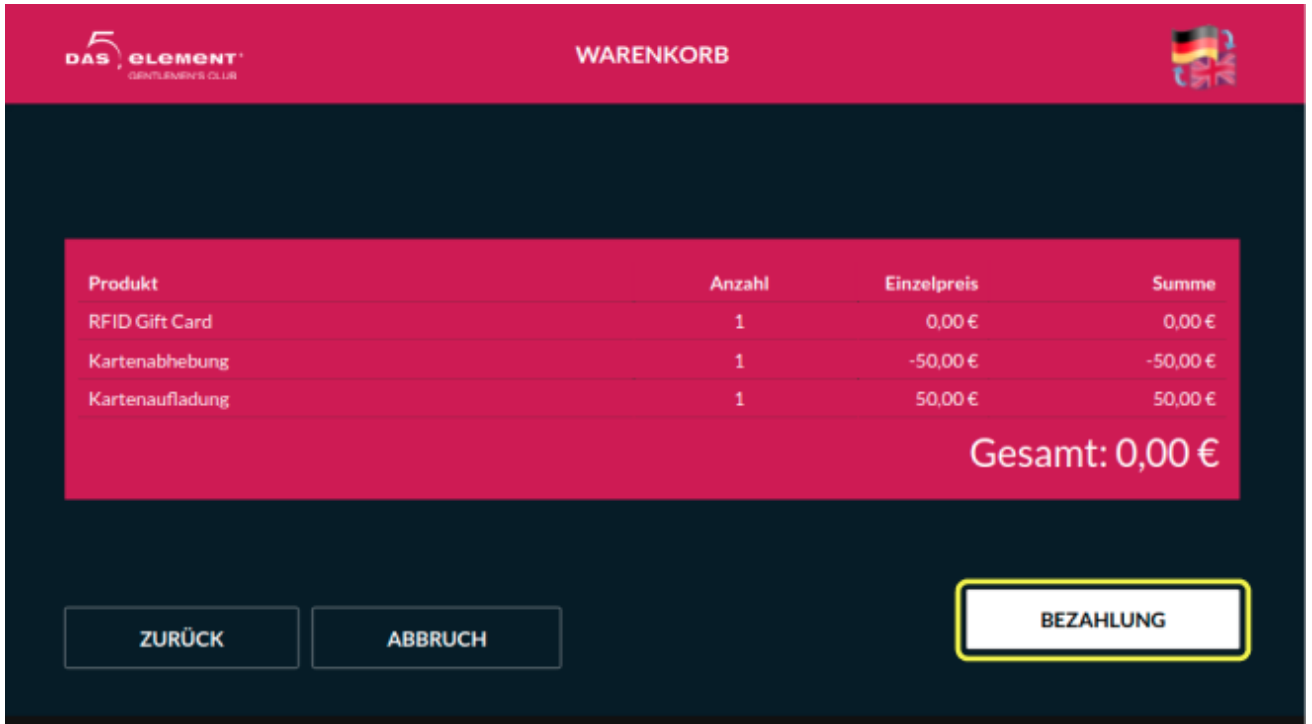

## web-vu-1.png

- Datei
- Dateiversionen
- Dateiverwendung
- Metadaten

Es ist keine höhere Auflösung vorhanden.


read barcode on entrance