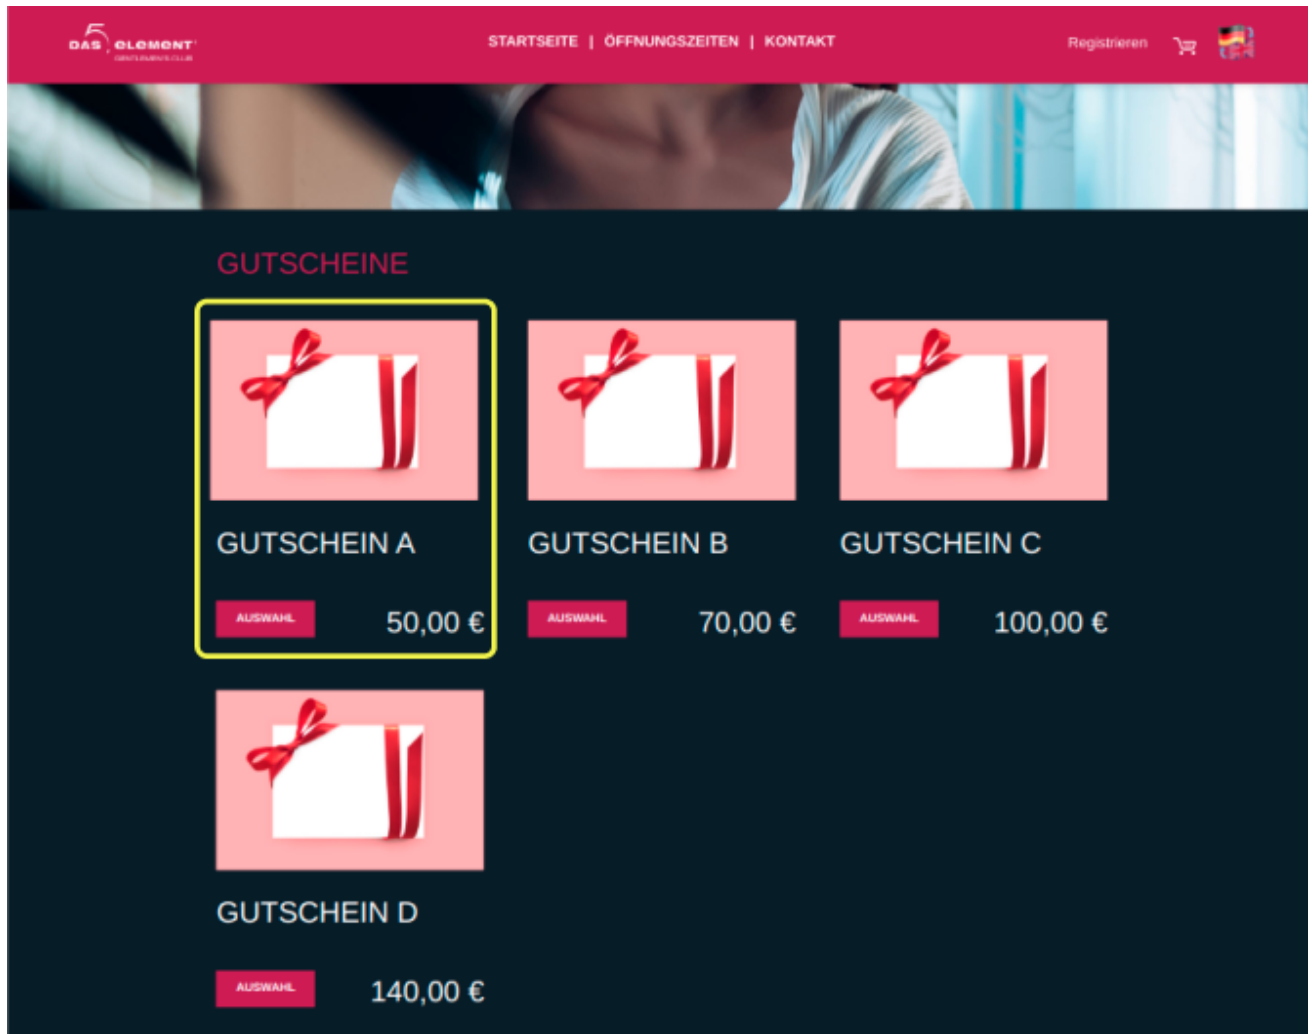

web-1.png

web-1.png

- Datei
- Dateiversionen
- Dateiverwendung
- Metadaten

Es ist keine höhere Auflösung vorhanden.


web shop select card

Dateiversionen

Klicken Sie auf einen Zeitpunkt, um diese Version zu laden.

web-1.png

	Version vom	Vorschau bild	Maße	Benutzer	Kommentar
aktuell	09:22, 2. Feb. 2024		666 x 529 (103 KB)	tkachenko	(Diskussion Beiträge)

- Du kannst diese Datei nicht überschreiben.

Dateiverwendung

Die folgenden 2 Seiten verwenden diese Datei:

- [KAMBERI GROUP EN](#)
- [KAMBERI GROUP EN/en](#)

Metadaten

Diese Datei enthält weitere Informationen, die in der Regel von der Digitalkamera oder dem verwendeten Scanner stammen. Durch nachträgliche Bearbeitung der Originaldatei können einige Details verändert worden sein.

Horizontale Auflösung 37,8 dpc

Vertikale Auflösung 37,8 dpc