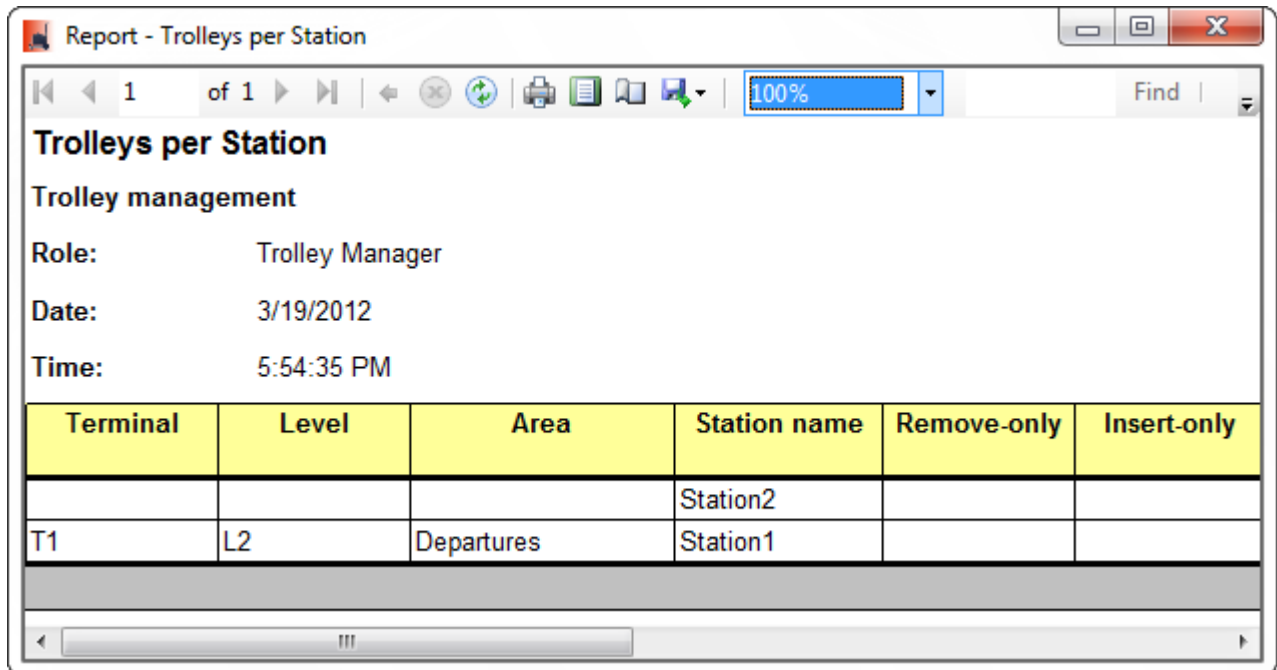

trolleys-per-station-report.png

trolleys-per-station-report.png

- Datei
- Dateiversionen
- Dateiverwendung
- Metadaten

Es ist keine höhere Auflösung vorhanden.


Dateiversionen

Klicken Sie auf einen Zeitpunkt, um diese Version zu laden.

	Version vom	Vorschaubild	Maße	Benutzer	Kommentar
aktuell	12:02, 19. Aug. 2012		635 × 335 (24 KB)	Brothermel (Diskussion | Beiträge)	

- Du kannst diese Datei nicht überschreiben.

Dateiverwendung

Die folgende Seite verwendet diese Datei:

- [Backend Frontend ~ ETISS NG ~ client user manual](#)