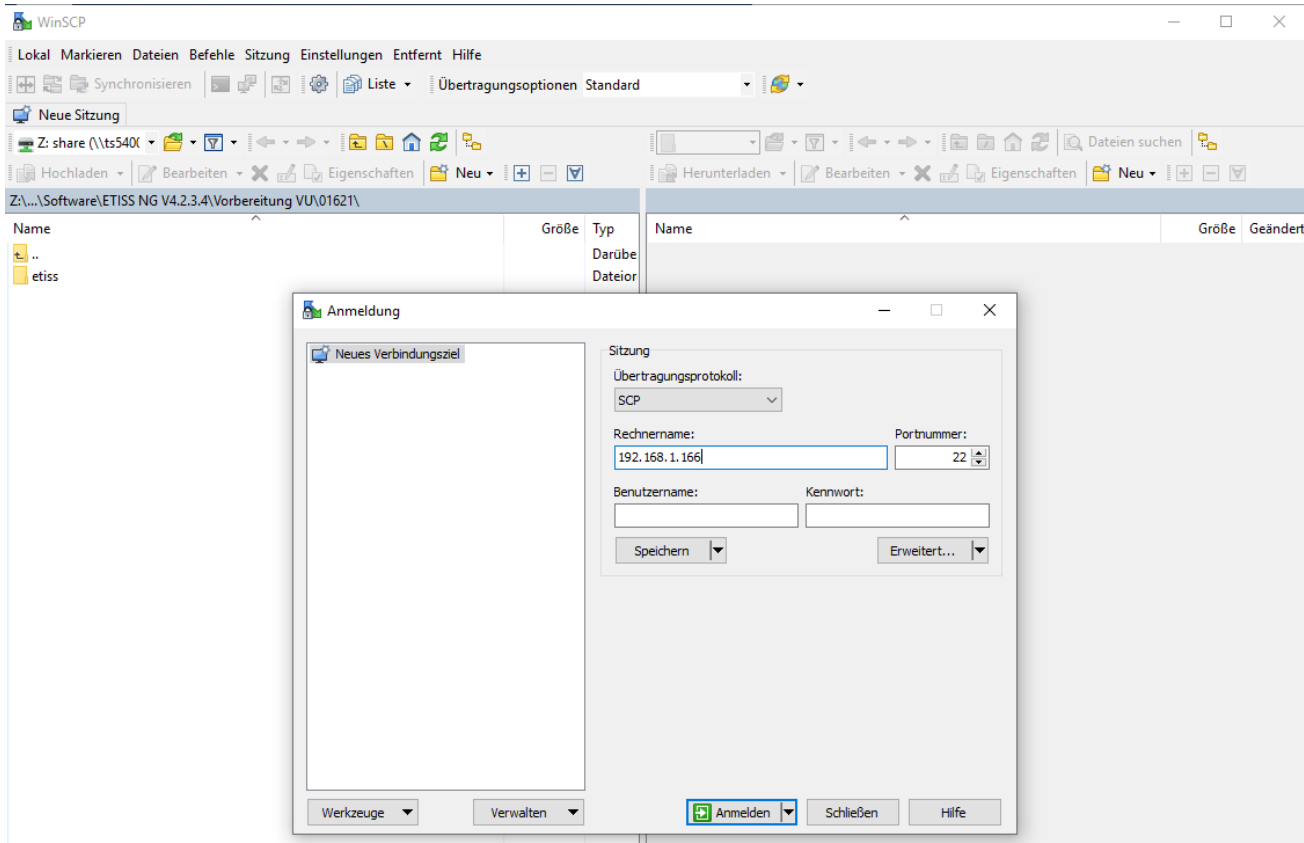

step3 install etissvu software Bild 2.png

- Datei
- Dateiversionen
- Dateiverwendung
- Metadaten


Metadaten

Diese Datei enthält weitere Informationen, die in der Regel von der Digitalkamera oder dem verwendeten Scanner stammen. Durch nachträgliche Bearbeitung der Originaldatei können einige Details verändert worden sein.