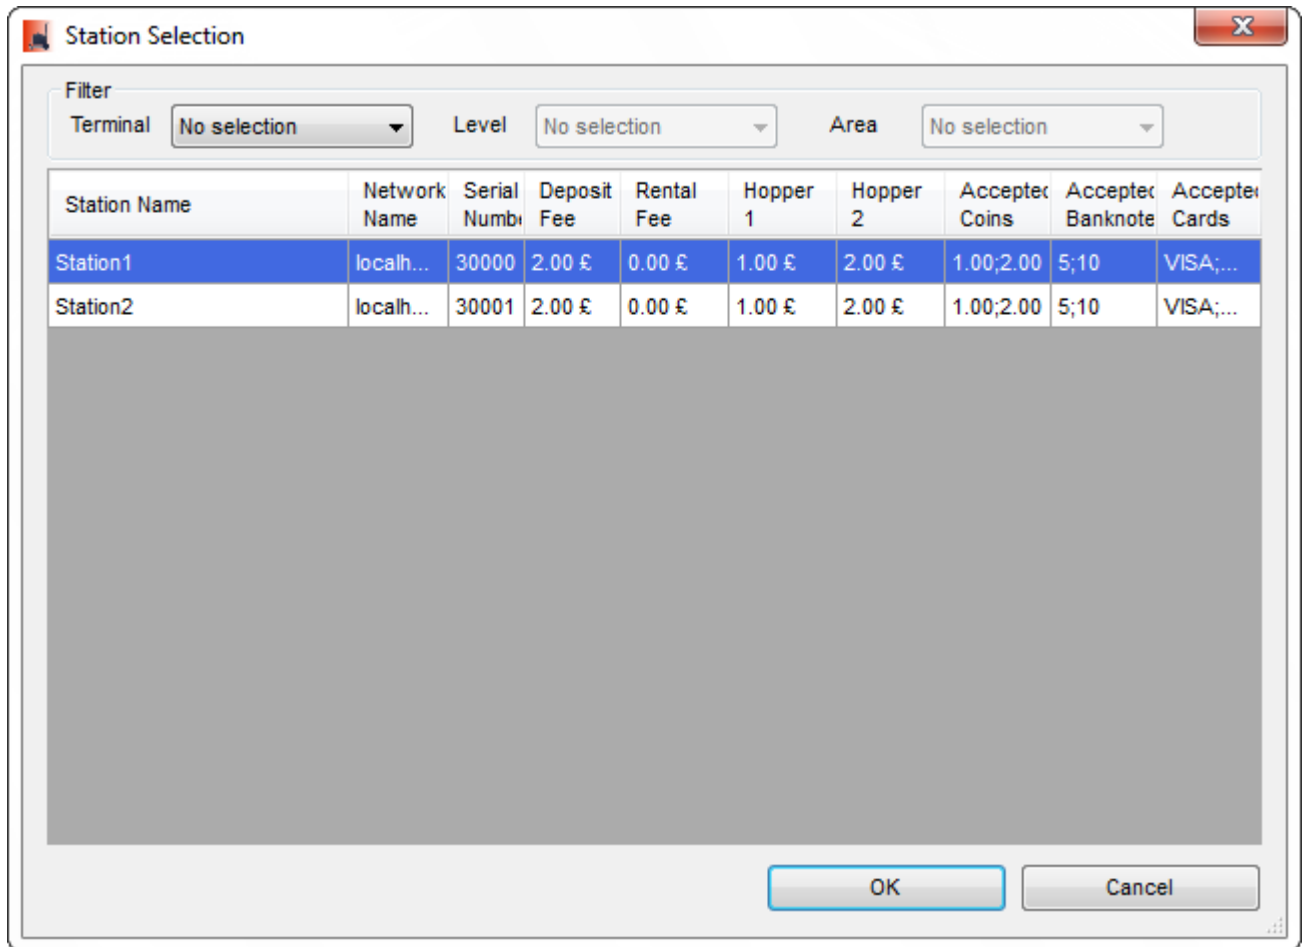

station-select-dialog-for-cashier.png

- Datei
- Dateiversionen
- Dateiverwendung
- Metadaten

Es ist keine höhere Auflösung vorhanden.


Dateiversionen

Klicken Sie auf einen Zeitpunkt, um diese Version zu laden.

	Version vom	Vorschau bild	Maße	Benutzer	Kommentar
aktuell	09:24, 19. Aug. 20		647 × 473 (22 KB)	Brothermel (Diskussion Beiträge)	

- Du kannst diese Datei nicht überschreiben.

Dateiverwendung

Die folgende Seite verwendet diese Datei:

- [Backend Frontend ~ ETISS NG ~ client user manual](#)

Metadaten

Diese Datei enthält weitere Informationen, die in der Regel von der Digitalkamera oder dem verwendeten Scanner stammen. Durch nachträgliche Bearbeitung der Originaldatei können einige Details verändert worden sein.

Horizontale Auflösung 37,79 dpc
Vertikale Auflösung 37,79 dpc