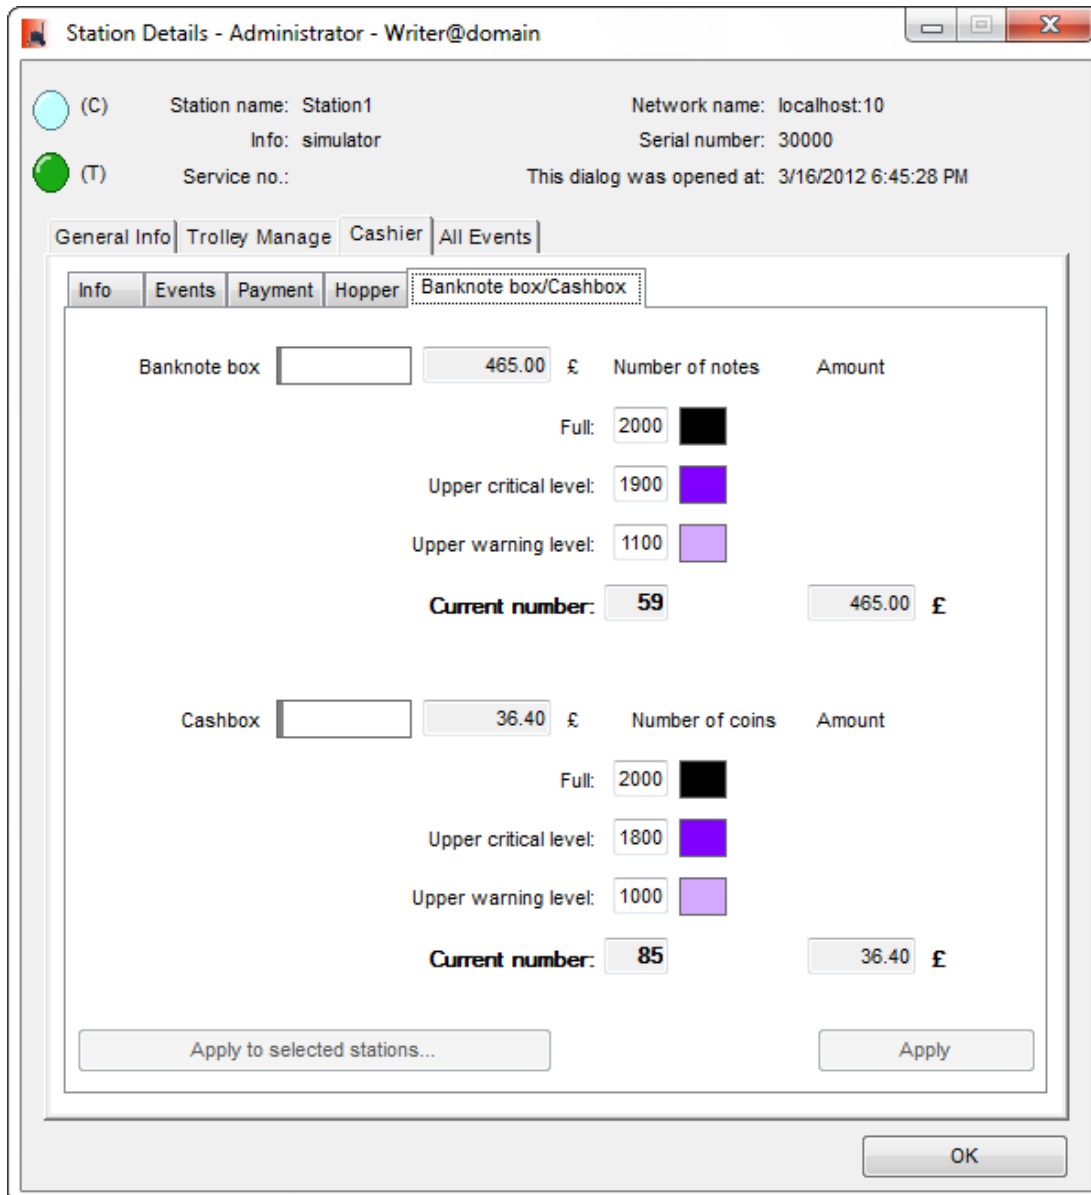

station-details-cashier-boxes.png

- Datei
- Dateiversionen
- Dateiverwendung
- Metadaten


Dateiversionen

Klicken Sie auf einen Zeitpunkt, um diese Version zu laden.

	Version vom	Vorschau bild	Maße	Benutzer	Kommentar
aktuell	08:29, 19. Aug. 20		600 × 655 (32 KB)	Brothermel	(Diskussion Beiträge)

- Du kannst diese Datei nicht überschreiben.

Dateiverwendung

Die folgende Seite verwendet diese Datei:

- [Backend Frontend ~ ETISS NG ~ client user manual](#)

Metadaten

Diese Datei enthält weitere Informationen, die in der Regel von der Digitalkamera oder dem verwendeten Scanner stammen. Durch nachträgliche Bearbeitung der Originaldatei können einige Details verändert worden sein.

Horizontale Auflösung 37,78 dpc

Vertikale Auflösung 37,78 dpc

Software ■ Paint.NET v3.5.10