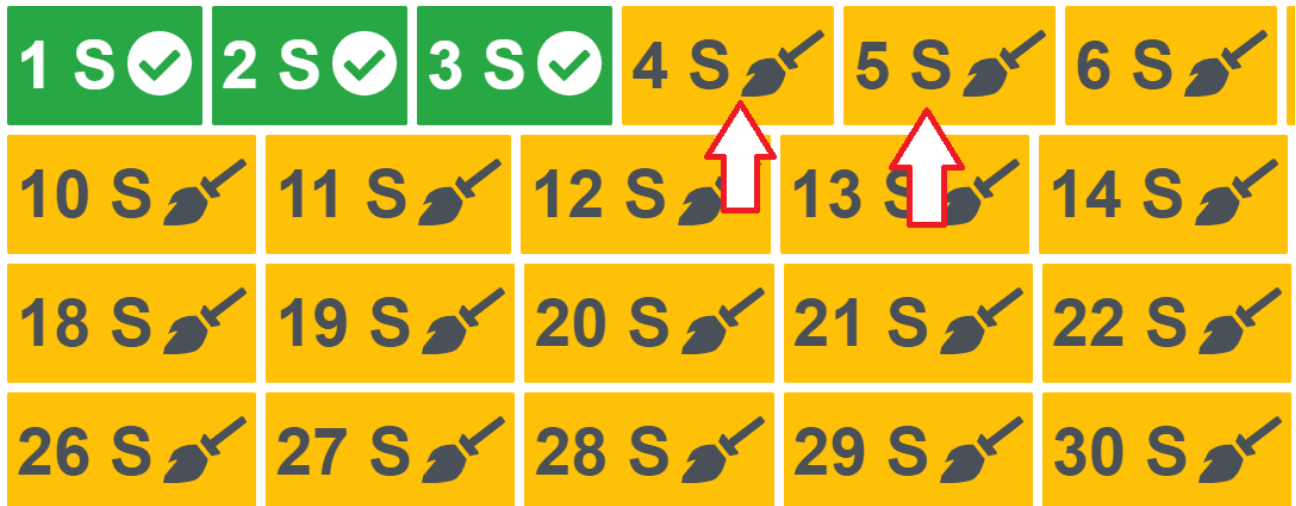

spinde2.png

- Datei
- Dateiversionen
- Dateiverwendung
- Metadaten


spinde2

Dateiversionen

Klicken Sie auf einen Zeitpunkt, um diese Version zu laden.

	Version vom	Vorschaubild	Maße	Benutzer	Kommentar
aktuell	12:32, 28. Jul. 202		1.092 × 436 (47 KB)	Bschindler (Diskussion Beiträge)	