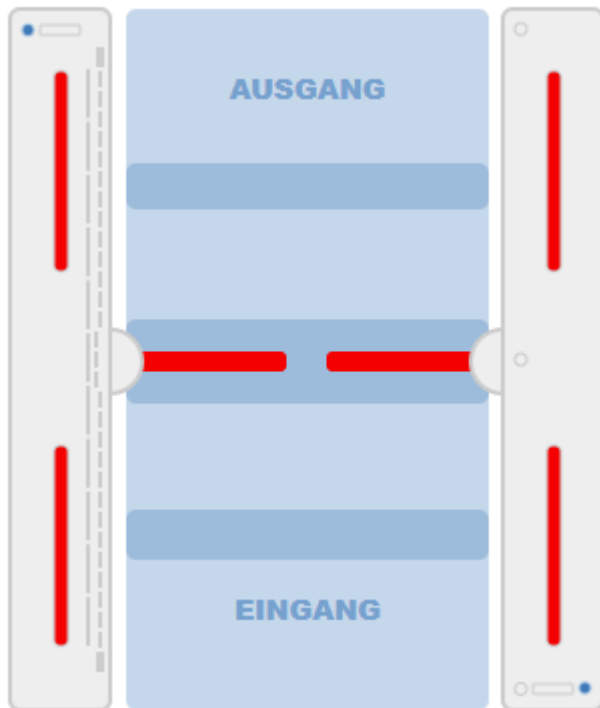

sperre total.png

## sperre total.png

- Datei
- Dateiversionen
- Dateiverwendung
- Metadaten

Es ist keine höhere Auflösung vorhanden.


sperre total