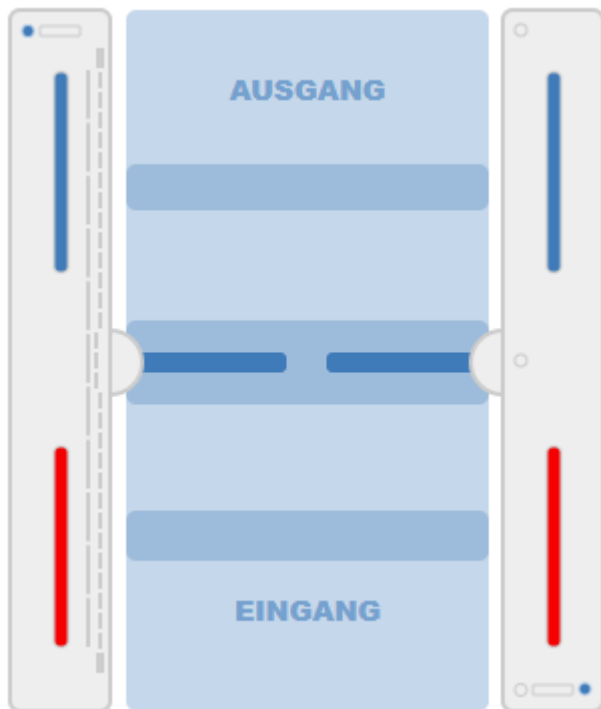

sperre eingang.png

sperre eingang.png

- Datei
- Dateiversionen
- Dateiverwendung
- Metadaten

Es ist keine höhere Auflösung vorhanden.


sperre eingang

Dateiversionen

Klicken Sie auf einen Zeitpunkt, um diese Version zu laden.

	Version vom	Vorschaubild	Maße	Benutzer	Kommentar
aktuell	14:38, 16. Mai 2024		309 × 360 (8 KB)	Rehler (Diskussion Beiträge)	

- Du kannst diese Datei nicht überschreiben.

Dateiverwendung

Die folgende Seite verwendet diese Datei:

- [Gate ~ FMCU ~ Inbetriebnahme](#)

Metadaten

Diese Datei enthält weitere Informationen, die in der Regel von der Digitalkamera oder dem verwendeten Scanner stammen. Durch nachträgliche Bearbeitung der Originaldatei können einige Details verändert worden sein.

Horizontale Auflösung	37,79 dpc
Vertikale Auflösung	37,79 dpc