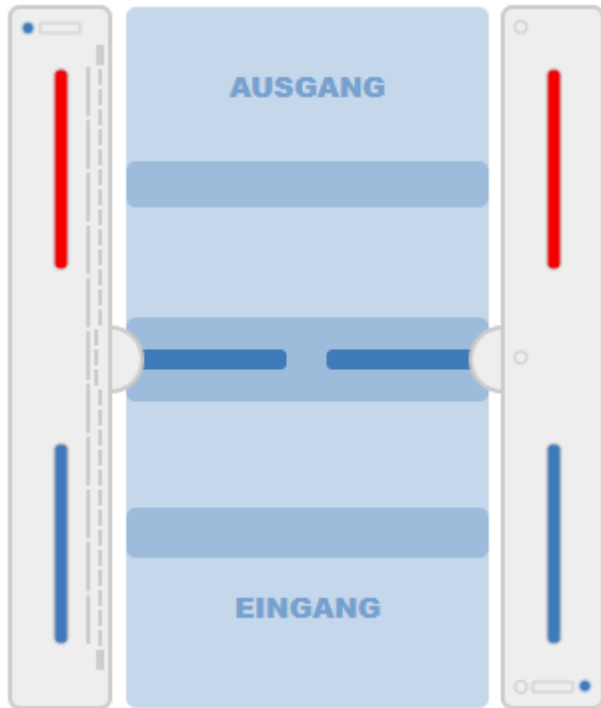

sperre ausgang.png

- Datei
- Dateiversionen
- Dateiverwendung
- Metadaten

Es ist keine höhere Auflösung vorhanden.


sperre ausgang

Dateiverwendung

Die folgende Seite verwendet diese Datei:

- [Gate ~ FMCU ~ Inbetriebnahme](#)

Metadaten

Diese Datei enthält weitere Informationen, die in der Regel von der Digitalkamera oder dem verwendeten Scanner stammen. Durch nachträgliche Bearbeitung der Originaldatei können einige Details verändert worden sein.

Horizontale Auflösung	37,79 dpc
Vertikale Auflösung	37,79 dpc