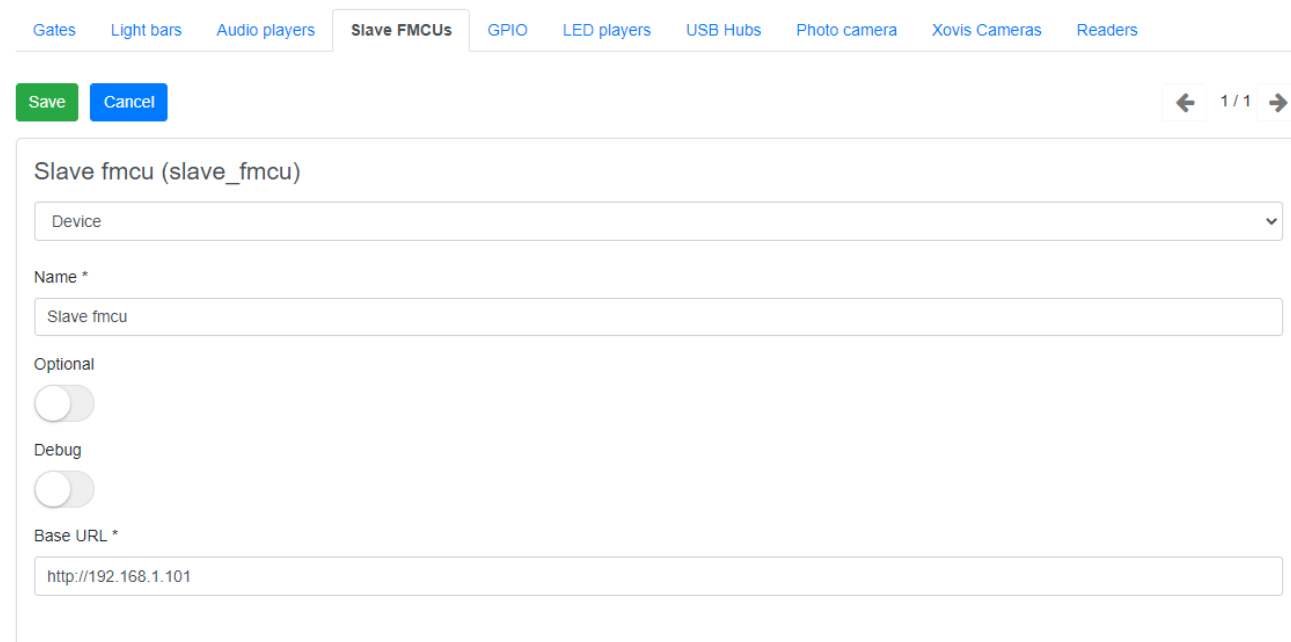

slave-fmcus-settings-en.png

- Datei
- Dateiversionen
- Dateiverwendung
- Metadaten


Dateiverwendung

Diese Datei wird auf keiner Seite verwendet.

Metadaten

Diese Datei enthält weitere Informationen, die in der Regel von der Digitalkamera oder dem verwendeten Scanner stammen. Durch nachträgliche Bearbeitung der Originaldatei können einige Details verändert worden sein.