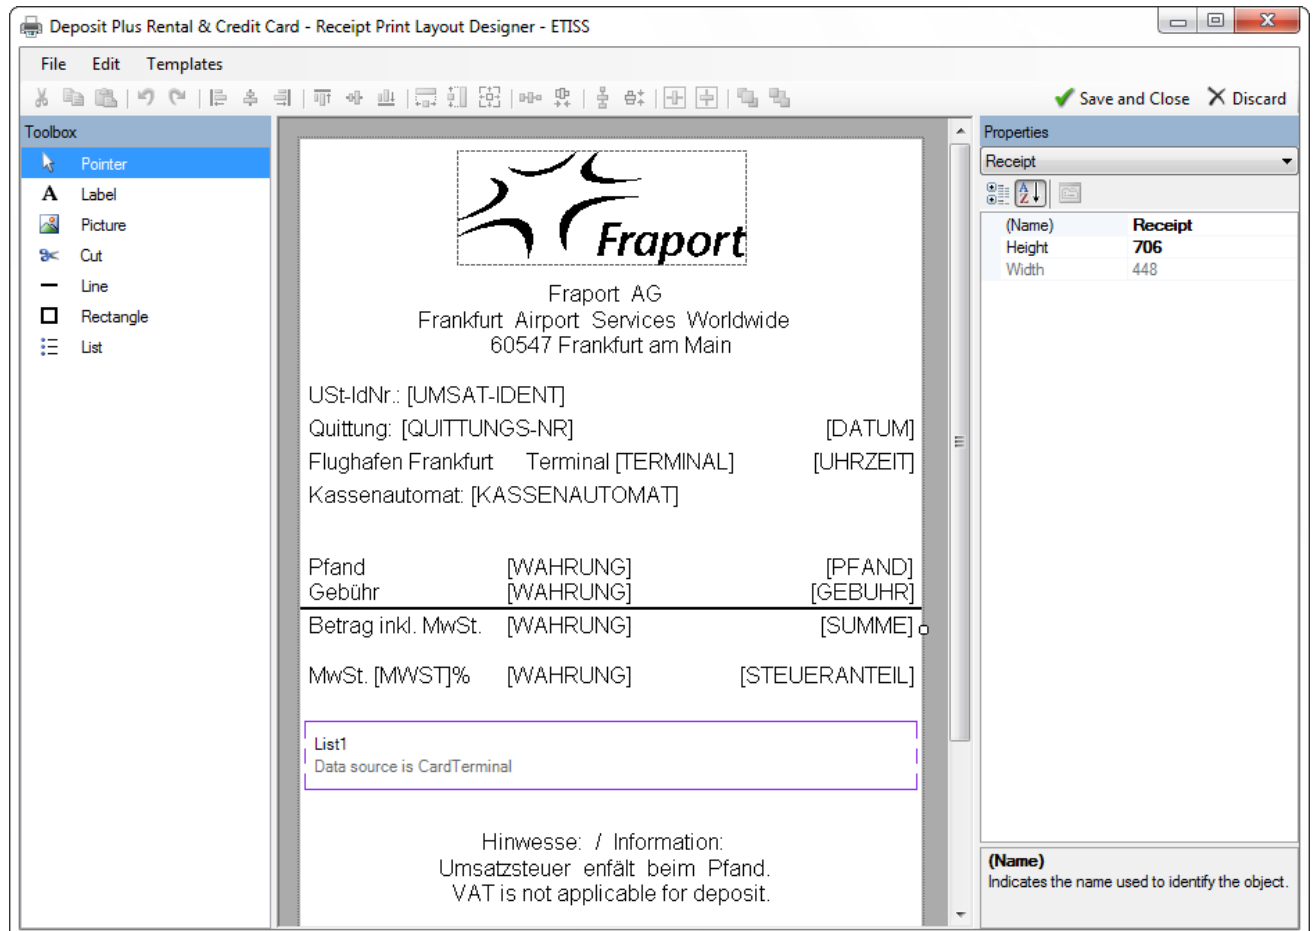

print-designer.png

- Datei
- Dateiversionen
- Dateiverwendung
- Metadaten


Dateiversionen

Klicken Sie auf einen Zeitpunkt, um diese Version zu laden.

| | Version vom | Vorschau bild | Maße | Benutzer | Kommentar |
|---------|--------------------|---|-------------------|--|-----------|
| aktuell | 10:27, 19. Aug. 20 |  | 938 × 673 (55 KB) | Brothermel (Diskussion Beiträge) | |

- Du kannst diese Datei nicht überschreiben.

Dateiverwendung

Die folgende Seite verwendet diese Datei:

- [Backend Frontend ~ ETISS NG ~ client user manual](#)

Metadaten

Diese Datei enthält weitere Informationen, die in der Regel von der Digitalkamera oder dem verwendeten Scanner stammen. Durch nachträgliche Bearbeitung der Originaldatei können einige Details verändert worden sein.