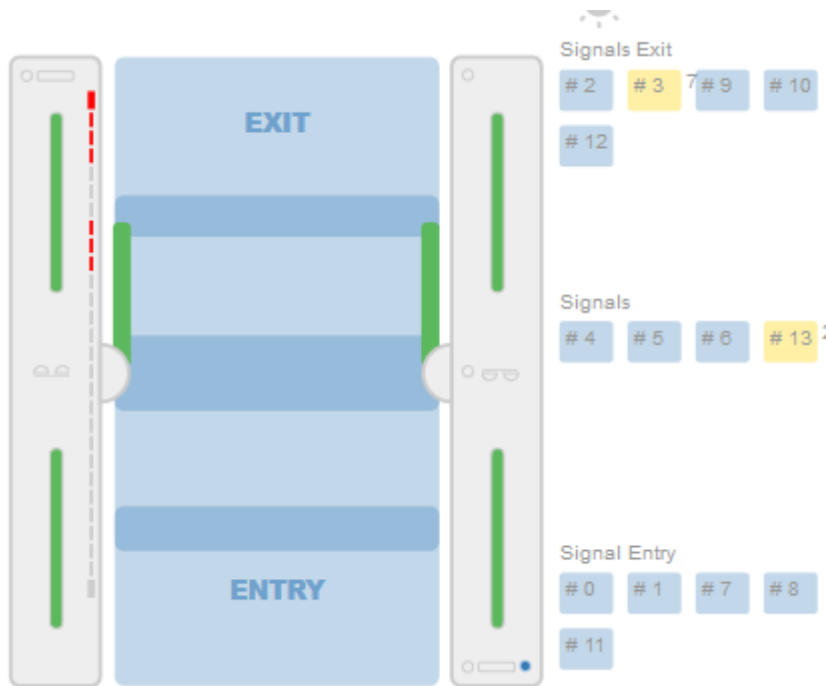

lightbar check.png

- Datei
- Dateiversionen
- Dateiverwendung

Es ist keine höhere Auflösung vorhanden.


[lightbar_check](#)

Dateiversionen

Klicken Sie auf einen Zeitpunkt, um diese Version zu laden.

	Version vom	Vorschaubild	Maße	Benutzer	Kommentar
aktuell	18:29, 9. Nov. 2024		438 × 345 (16 KB)	Rehlert (Diskussion Beiträge)	