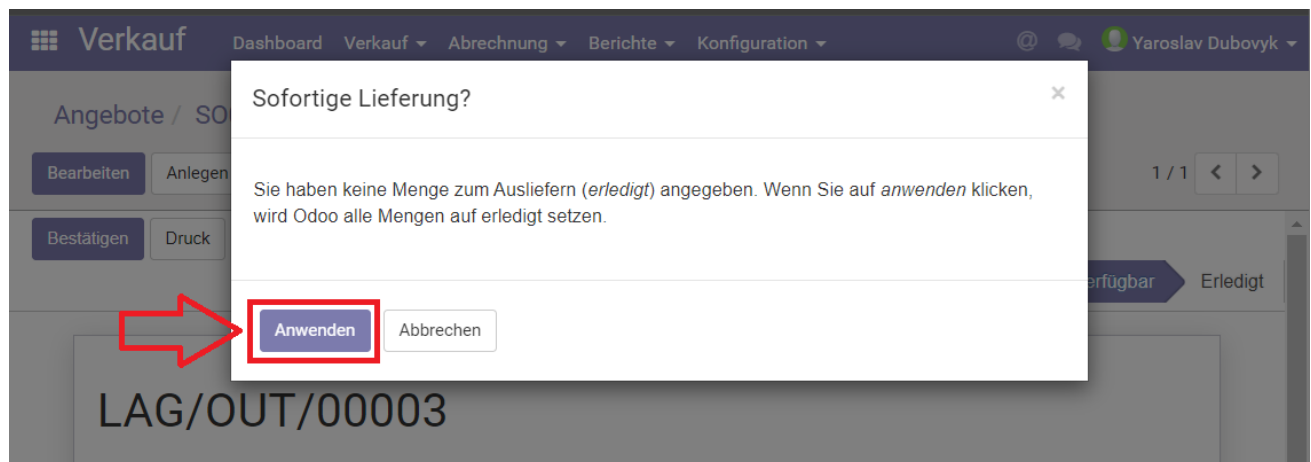

immediate-delivery-popup.png

- Datei
- Dateiversionen
- Dateiverwendung
- Metadaten


immediate-delivery-popup

Dateiversionen

Klicken Sie auf einen Zeitpunkt, um diese Version zu laden.

	Version vom	Vorschaubild	Maße	Benutzer	Kommentar
aktuell	16:16, 1. Feb. 2026		1.136 × 401 (52 KB)	b4ik (Diskussion Beiträge)	