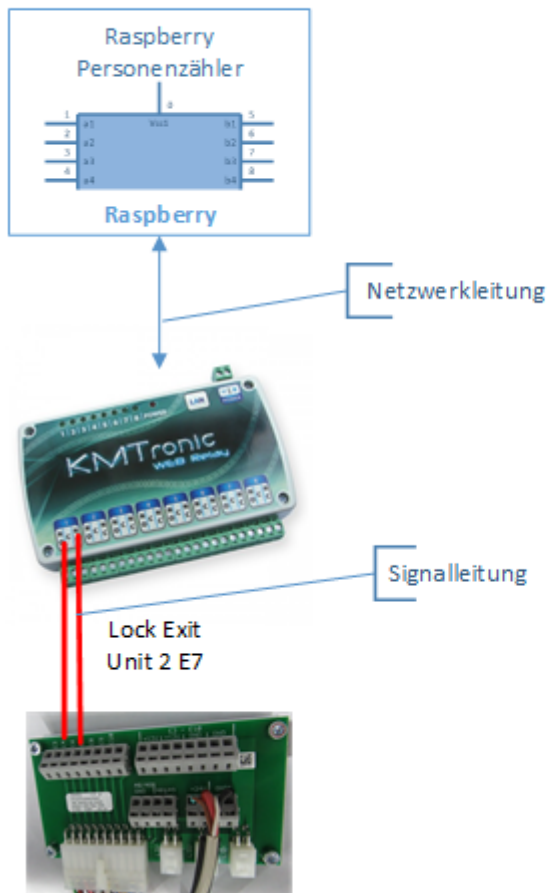

image network diagram.png

## image network diagram.png

---

- Datei
- Dateiversionen
- Dateiverwendung

### Netzwerk / Signalübersicht

Es ist keine höhere Auflösung vorhanden.


image\_network\_diagram