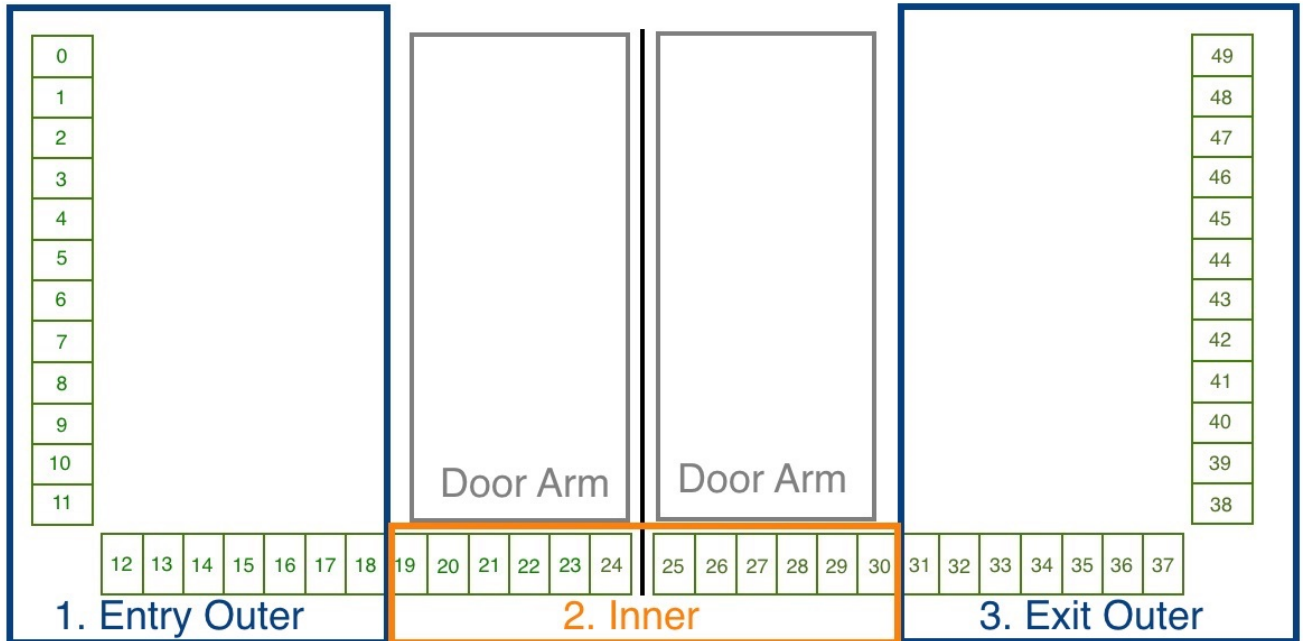

image lightbar.png

image lightbar.png

- Datei
- Dateiversionen
- Dateiverwendung



image_lightbar

Dateiversionen

Klicken Sie auf einen Zeitpunkt, um diese Version zu laden.

	Version vom	Vorschaubild	Maße	Benutzer	Kommentar
aktuell	17:21, 20. Jan. 2024		1.162 × 575 (266 KB)	lert (Diskussion Beiträge)	