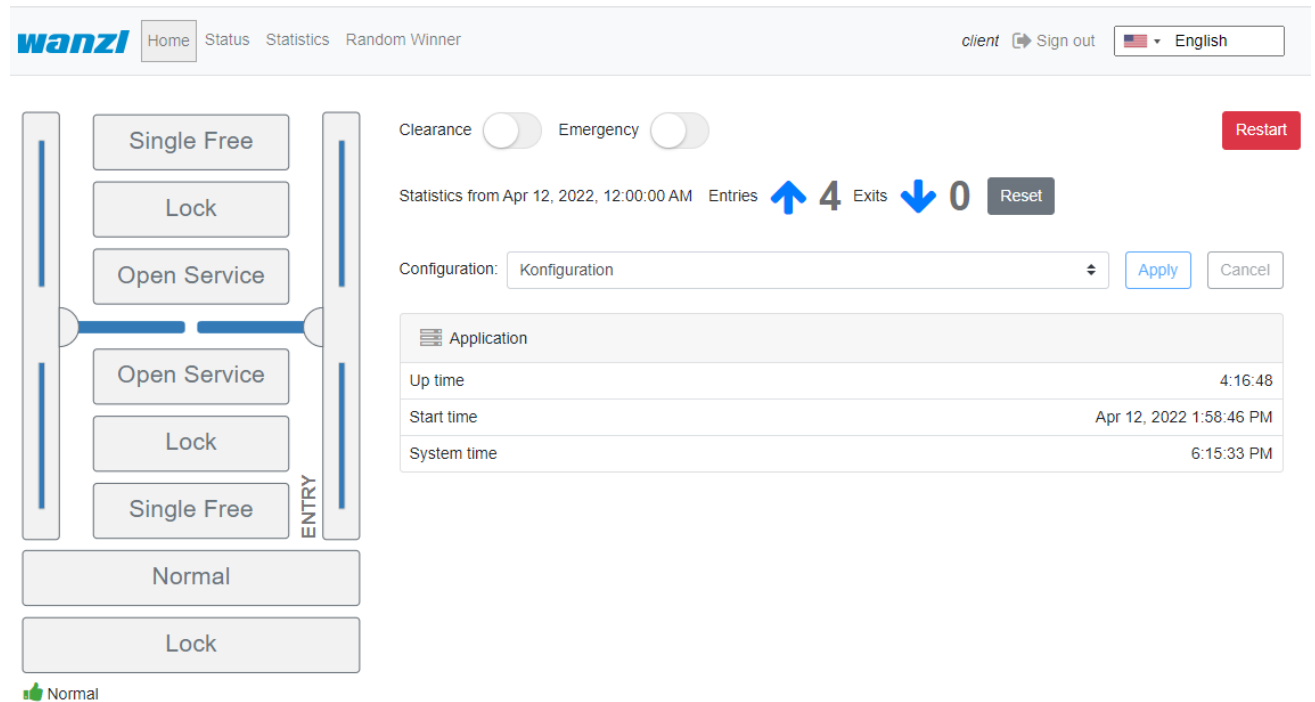

image customer view en.png

- Datei
- Dateiversionen
- Dateiverwendung
- Metadaten


Dateiverwendung

Die folgende Seite verwendet diese Datei:

- Gate ~ FMCU ~ Benutzerhandbuch/en

Metadaten

Diese Datei enthält weitere Informationen, die in der Regel von der Digitalkamera oder dem verwendeten Scanner stammen. Durch nachträgliche Bearbeitung der Originaldatei können einige Details verändert worden sein.