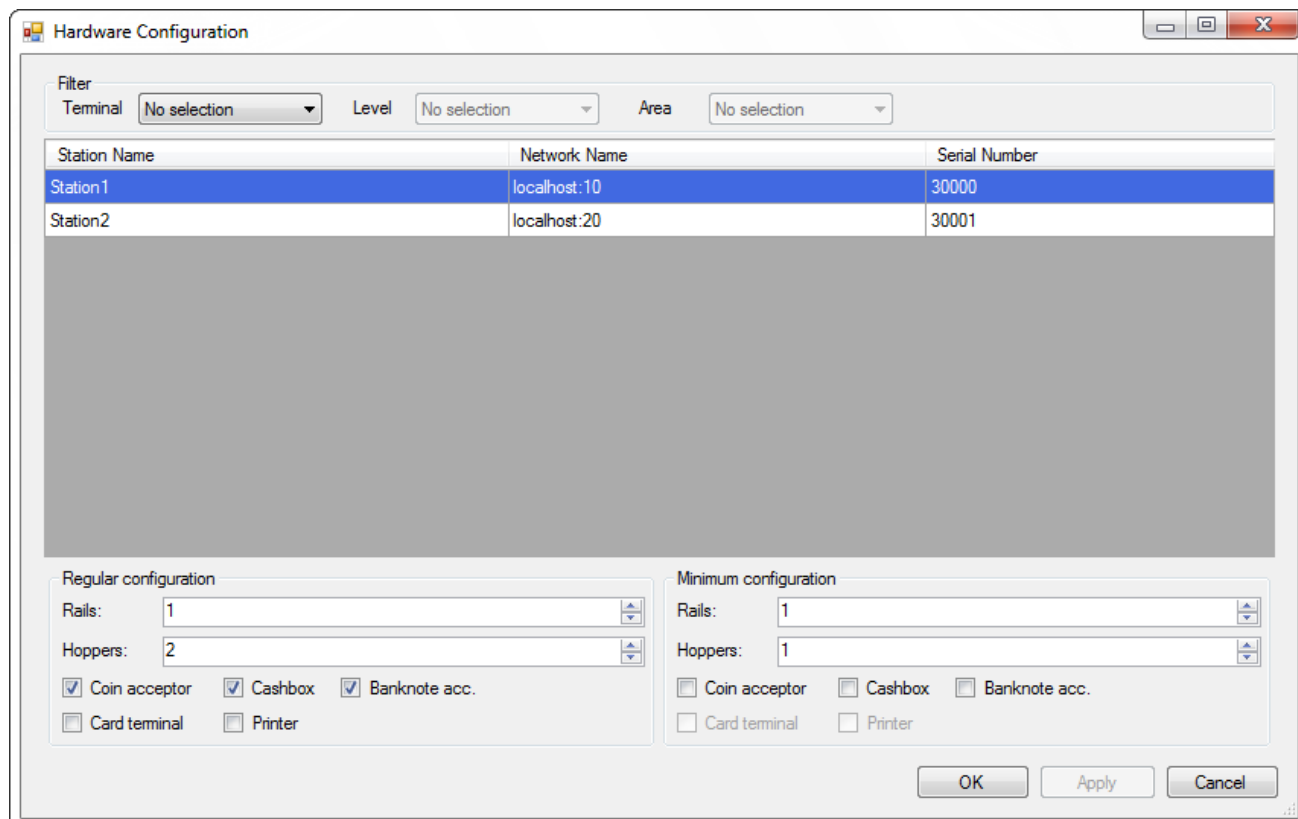

## hardware-configuration-dialog.png

- Datei
- Dateiversionen
- Dateiverwendung
- Metadaten
