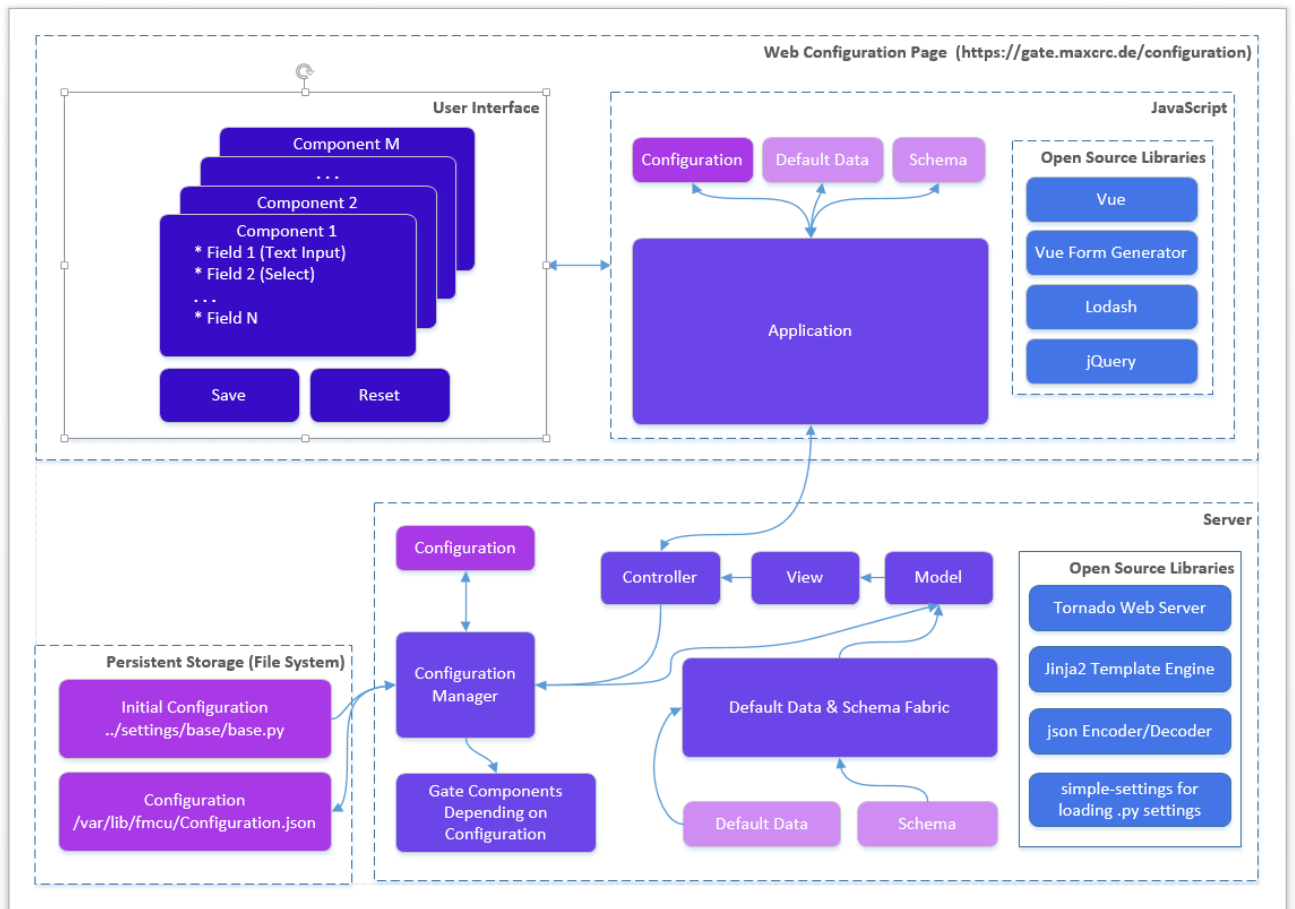

gg-architecture-configuration-management.png

- Datei
- Dateiversionen
- Dateiverwendung
- Metadaten


gg-architecture-configuration-management

Dateiversionen

Klicken Sie auf einen Zeitpunkt, um diese Version zu laden.

	Version vom	Vorschaubild	Maße	Benutzer	Kommentar
aktuell	00:40, 6. Dez. 201		1.150 × 815 (107 KB)	lert	Diskussion Beiträge

- Du kannst diese Datei nicht überschreiben.

Dateiverwendung

Diese Datei wird auf keiner Seite verwendet.

Metadaten

Diese Datei enthält weitere Informationen, die in der Regel von der Digitalkamera oder dem verwendeten Scanner stammen. Durch nachträgliche Bearbeitung der Originaldatei können einige Details verändert worden sein.

Horizontale Auflösung

37,79 dpc

Vertikale Auflösung

37,79 dpc

Software

- paint.net 4.0.17