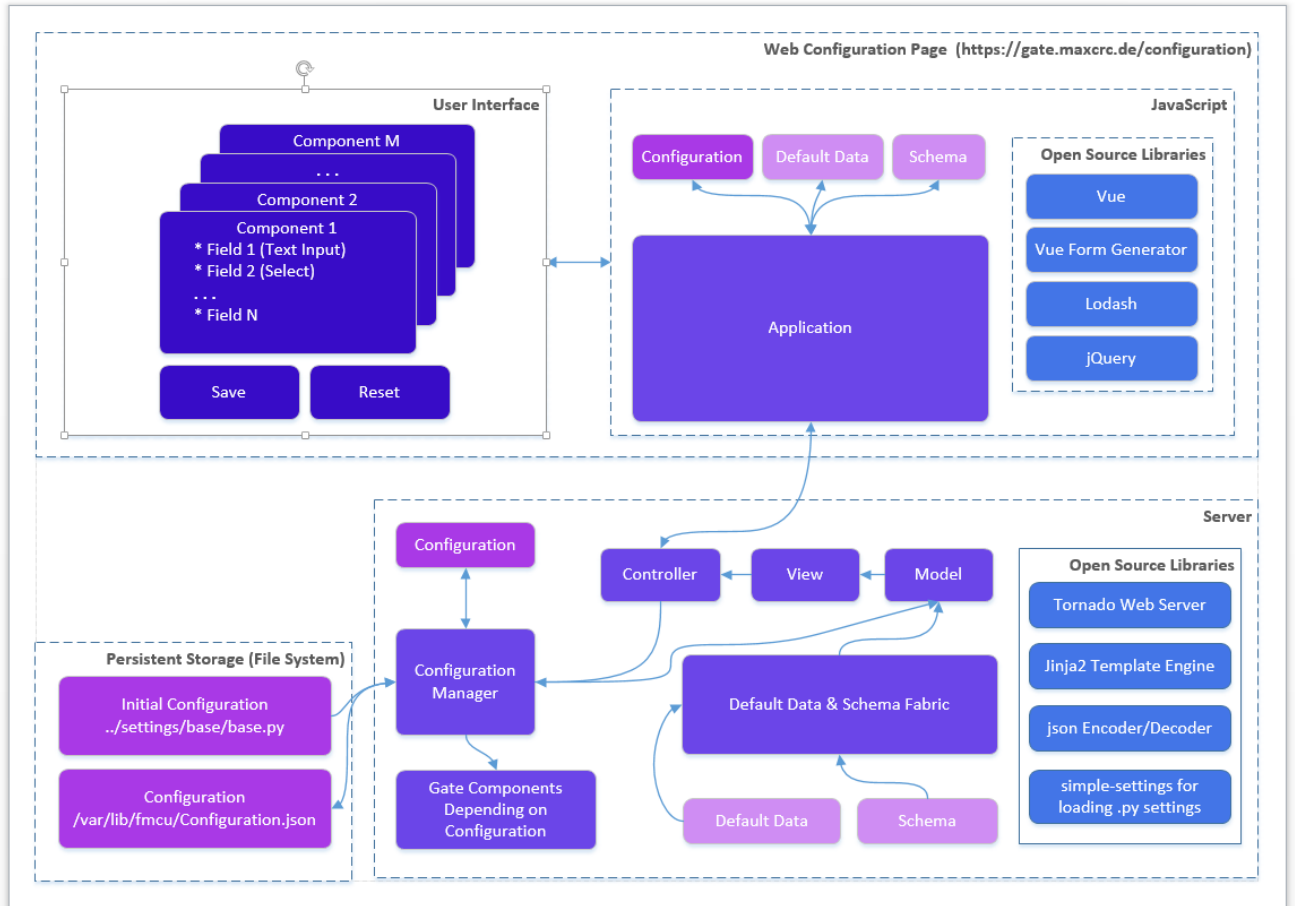

# gg-architecture-configuration-management.png

- Datei
- Dateiversionen
- Dateiverwendung
- Metadaten


gg-architecture-configuration-management

## Dateiverwendung

---

Diese Datei wird auf keiner Seite verwendet.

## Metadaten

---

Diese Datei enthält weitere Informationen, die in der Regel von der Digitalkamera oder dem verwendeten Scanner stammen. Durch nachträgliche Bearbeitung der Originaldatei können einige Details verändert worden sein.