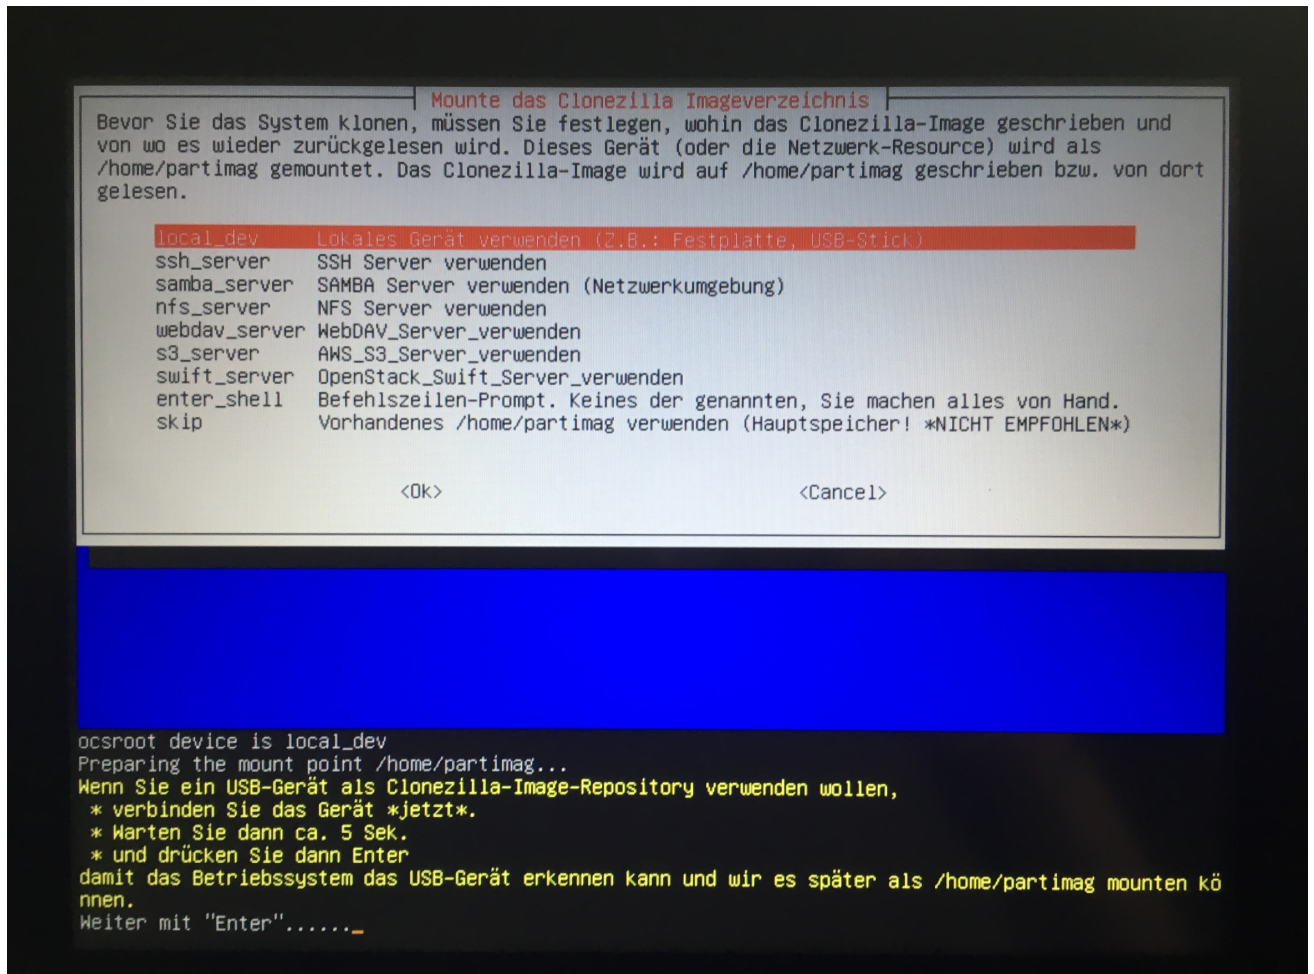

flash image pos Bild (48).jpg

- Datei
- Dateiversionen
- Dateiverwendung
- Metadaten


- Du kannst diese Datei nicht überschreiben.

Dateiverwendung

Die folgende Seite verwendet diese Datei:

- [service intern:POS ~ flashing POS image](#)

Metadaten

Diese Datei enthält weitere Informationen, die in der Regel von der Digitalkamera oder dem verwendeten Scanner stammen. Durch nachträgliche Bearbeitung der Originaldatei können einige Details verändert worden sein.