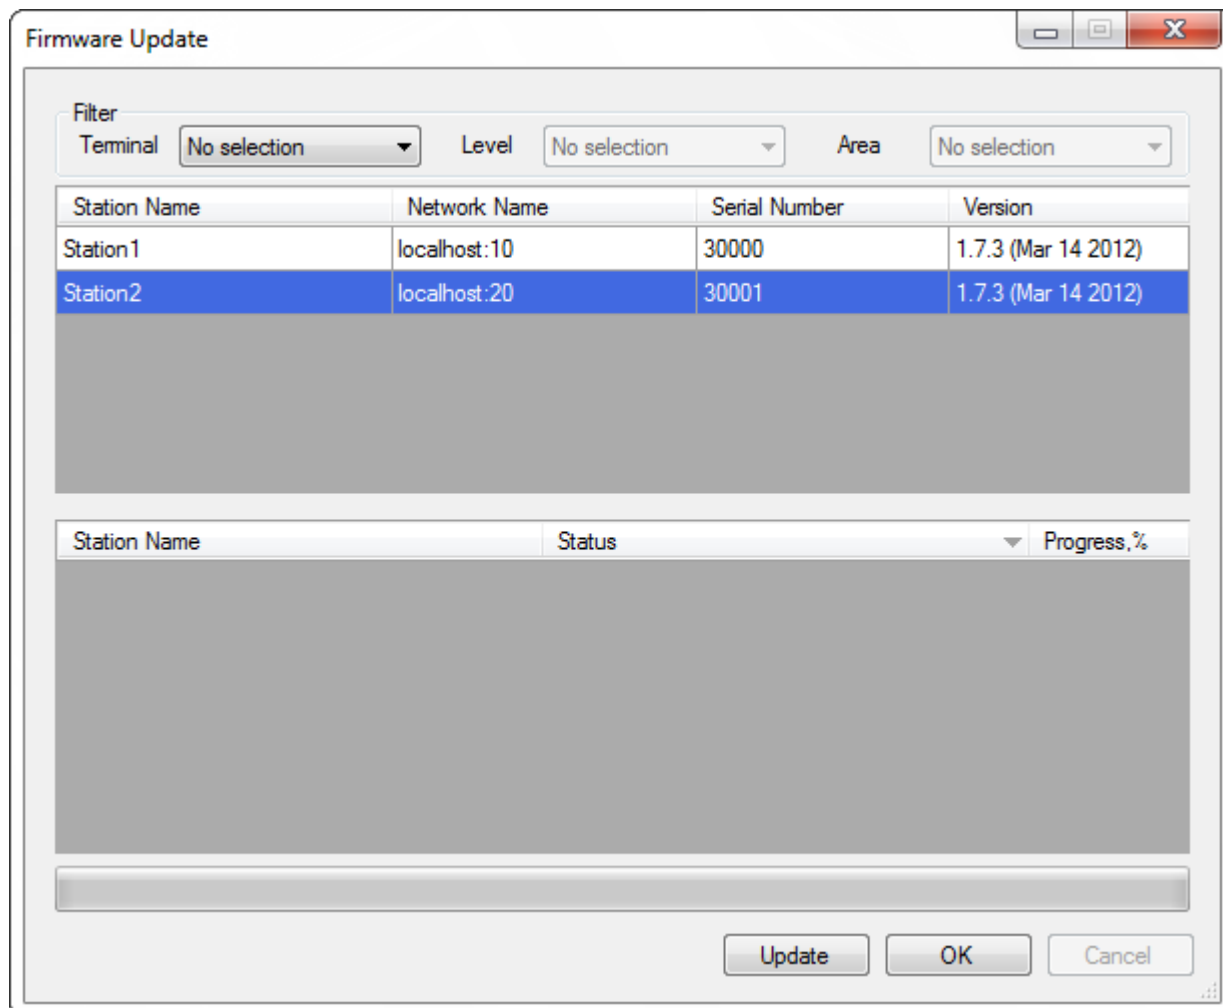

## firmware-update-dialog.png

- Datei
- Dateiversionen
- Dateiverwendung
- Metadaten

Es ist keine höhere Auflösung vorhanden.


## Dateiversionen

Klicken Sie auf einen Zeitpunkt, um diese Version zu laden.

	Version vom	Vorschau bild	Maße	Benutzer	Kommentar
aktuell	07:59, 19. Aug. 20		613 × 504 (23 KB)	Brothermel ( <a href="#">Diskussion</a>   <a href="#">Beiträge</a> )	