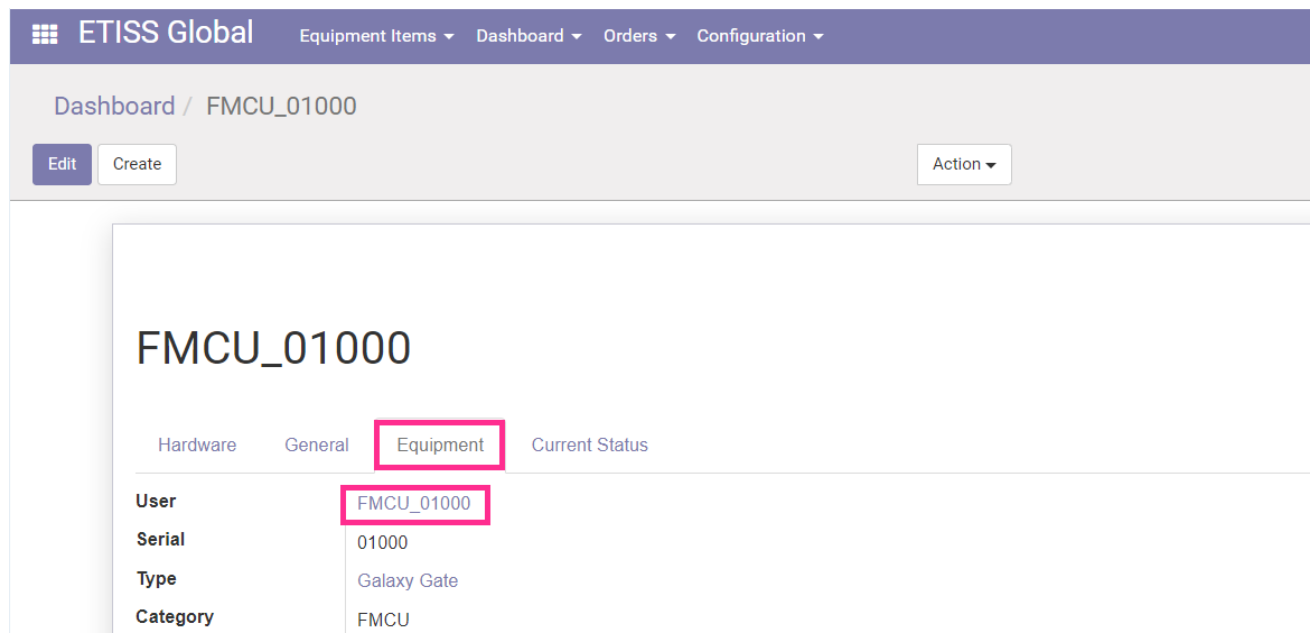

## etiss-global-user-fmcu.png

- Datei
- Dateiversionen
- Dateiverwendung


## Dateiversionen

Klicken Sie auf einen Zeitpunkt, um diese Version zu laden.

	Version vom	Vorschaubild	Maße	Benutzer	Kommentar
aktuell	22:30, 7. Jul. 2022		1.162 × 565 (43 KB)	<a href="#">Benutzer</a> ( <a href="#">Diskussion</a>   <a href="#">Beiträge</a> )	