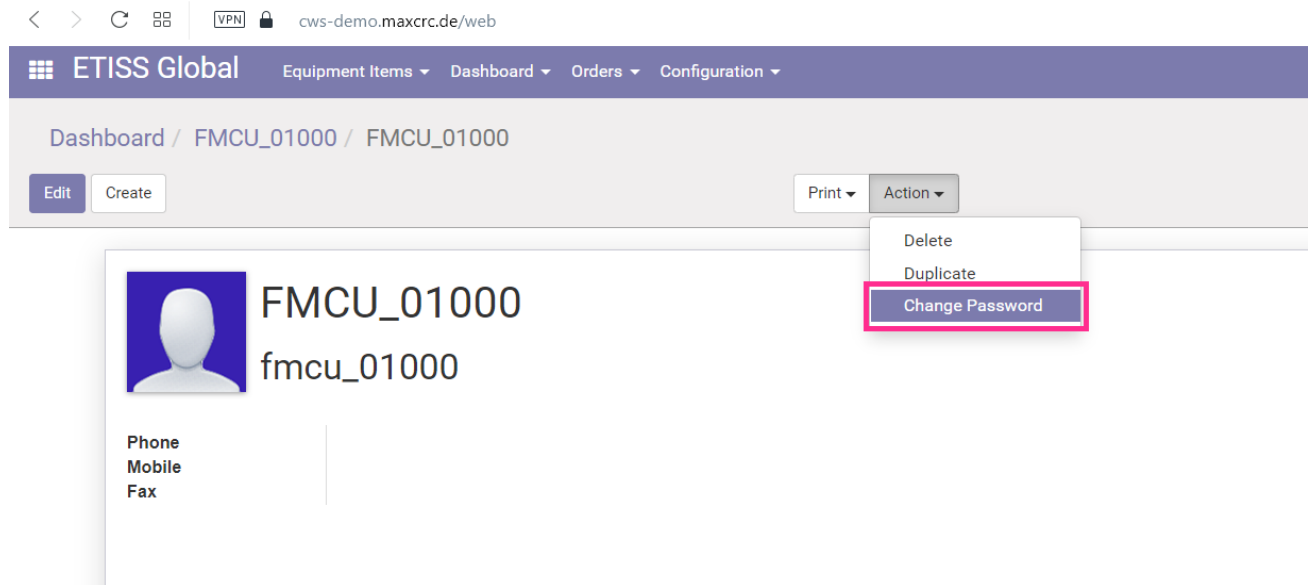

## etiss-global-user-fmccu-change-pass.png

- Datei
- Dateiversionen
- Dateiverwendung
