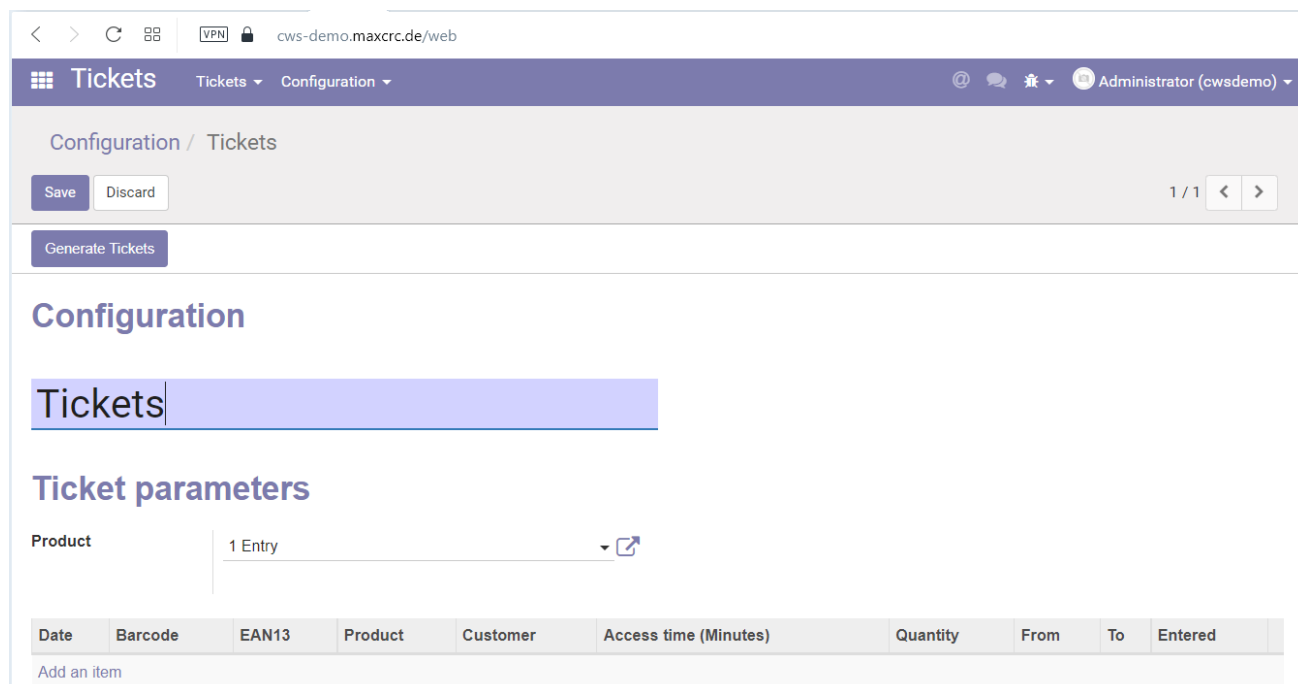

etiss-global-ticket-properties.png

- [Datei](#)
- [Dateiversionen](#)
- [Dateiverwendung](#)


Dateiversionen

Klicken Sie auf einen Zeitpunkt, um diese Version zu laden.

	Version vom	Vorschaubild	Maße	Benutzer	Kommentar
aktuell	18:16, 7. Jul. 2022		1.343 × 706 (63 KB)	riter (Diskussion Beiträge)	