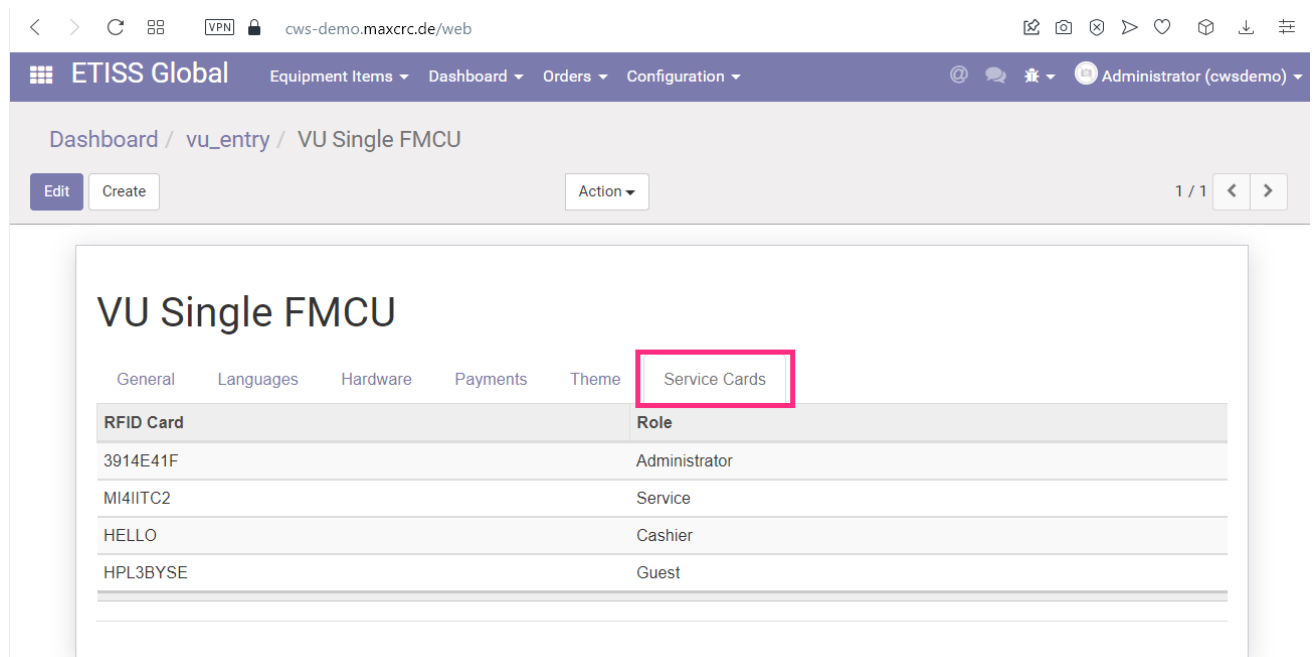

## etiss-global-service-cards.png

- Datei
- Dateiversionen
- Dateiverwendung
